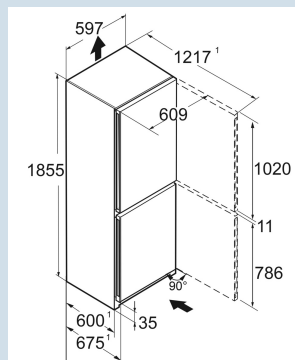

Staalgrijs / SteelFinish
Staal
SteelFinish
330 l
227 l
103 l
 D
201 kWh
0,6
€ 80,-
80
35 dB(A)
B

CNsf 5203

Pure

Advies verkoopprijs € 849

Afmetingen

Hoogte	185,5 cm
Breedte	59,7 cm
Diepte	67,5 cm
InteriorFit	Ja
Plaatsbaar tegen muur	Ja
Netto gewicht / Bruto gewicht	69,6 kg / 75,1 kg
Hoogte verpakking	1927 mm
Breedte verpakking	615 mm
Diepte verpakking	767 mm