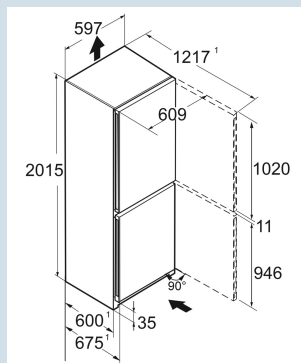

Staalgrijs / SteelFinish  
Staal  
SteelFinish  
359 l  
227 l  
132 l  
 D  
210 kWh  
0,6  
€ 84,-  
80  
35 dB(A)  
B

CNsf 5704  
Pure

Advies verkoopprijs € 1099

**Afmetingen**

Hoogte	201,5 cm
Breedte	59,7 cm
Diepte	67,5 cm
InteriorFit	Ja
Plaatsbaar tegen muur	Ja
Netto gewicht / Bruto gewicht	74,6 kg / 80,1 kg
Hoogte verpakking	2087 mm
Breedte verpakking	615 mm
Diepte verpakking	767 mm