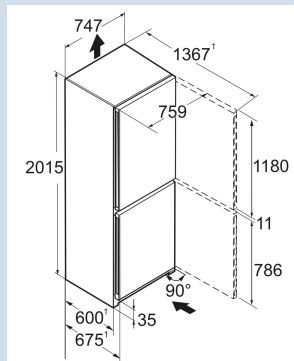

Genoeg ruimte voor de hoogste ijstaart.

VarioSpace

Behuizing / Kleur deur
Materiaal behuizing
Materiaal deur/deksel
Volume totaal
Volume koelgedeelte
Volume vriesgedeelte
Energieklasse
Energieverbruik per jaar
Energieverbruik per 24 uur
Energiekosten per jaar
Energie efficiëntie index
Geluidsniveau
Geluidsniveau klasse

Staalgrijs / SteelFinish
Staal
SteelFinish
485 l
348 l
138 l
D
231 kWh
0,6
€ 92,-
80
35 dB(A)
B