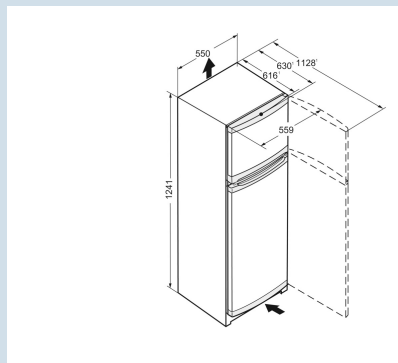

Wit / Wit  
Staal  
Staal  
196 l  
152 l  
44 l  
E  
181 kWh  
0,5  
€ 72,-  
100  
37 dB(A)  
C

**Afmetingen**

Hoogte	124,1 cm
Breedte	55 cm
Diepte bij 90° geopende deur	112,8 cm
Diepte	63 cm
InteriorFit	Ja
Plaatsbaar tegen muur	Ja
Netto gewicht / Bruto gewicht	46,4 kg / 49,9 kg
Hoogte verpakking	1294 mm
Breedte verpakking	567 mm
Diepte verpakking	711 mm