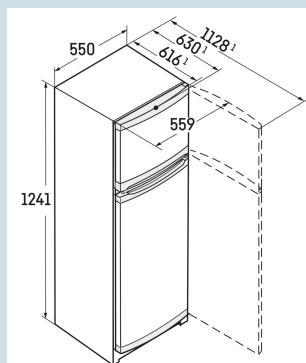

Staalgrijs / Steel-look  
Staal  
Steel-look  
196 l  
152 l  
44 l  
E  
181 kWh  
0,5  
€ 72,-  
100  
37 dB(A)  
C

**Afmetingen**

Hoogte	124,1 cm
Breedte	55 cm
Diepte bij 90° geopende deur	112,8 cm
Diepte	63 cm
InteriorFit	Ja
Plaatsbaar tegen muur	Ja
Netto gewicht / Bruto gewicht	42,2 kg / 45,7 kg
Hoogte verpakking	1294 mm
Breedte verpakking	567 mm
Diepte verpakking	711 mm