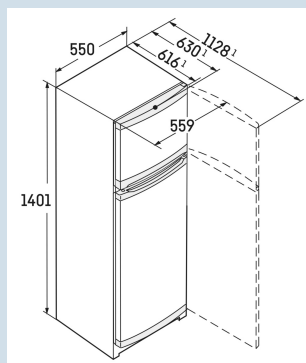

Staalgrijs / Steel-look
Staal
Steel-look
233 l
190 l
44 l
E
181 kWh
0,5
€ 72,-
100
37 dB(A)
C

**Afmetingen**

Hoogte	140,1 cm
Breedte	55 cm
Diepte bij 90° geopende deur	112,8 cm
Diepte	63 cm
InteriorFit	Ja
Plaatsbaar tegen muur	Ja
Netto gewicht / Bruto gewicht	45,4 kg / 49,3 kg
Hoogte verpakking	1454 mm
Breedte verpakking	567 mm
Diepte verpakking	711 mm