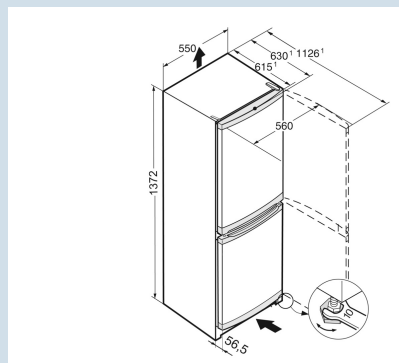

Staalgrijs / Steel-look
Staal
Steel-look
210 l
157 l
54 l
E
193 kWh
0,5
€ 77,-
100
38 dB(A)
C

CUEle 2331

Smart
FrostVario
Space

Advies verkoopprijs € 699

Afmetingen

Hoogte	137,2 cm
Breedte	55 cm
Diepte bij 90° geopende deur	112,8 cm
Diepte	63 cm
InteriorFit	Ja
Plaatsbaar tegen muur	Ja
Inbouwdiepte minimaal	66,5 cm
Netto gewicht / Bruto gewicht	51,2 kg / 55 kg
Hoogte verpakking	1424 mm
Breedte verpakking	567 mm
Diepte verpakking	711 mm