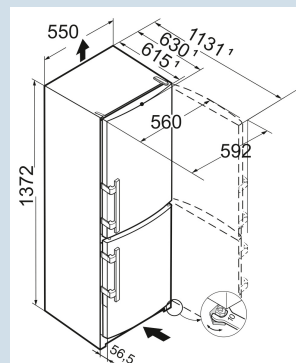

CUfre 2331

Smart
FrostVario
Space

Advies verkoopprijs € 749

Afmetingen

Hoogte	137,2 cm
Breedte	55 cm
Diepte bij 90° geopende deur	113,1 cm
Breedte bij 90° geopende deur	59,2 cm
Diepte	63 cm
InteriorFit	Ja
Plaatsbaar tegen muur	Ja
Inbouwdiepte minimaal	66,5 cm
Netto gewicht / Bruto gewicht	52,5 kg / 56,3 kg
Hoogte verpakking	1424 mm
Breedte verpakking	567 mm
Diepte verpakking	711 mm