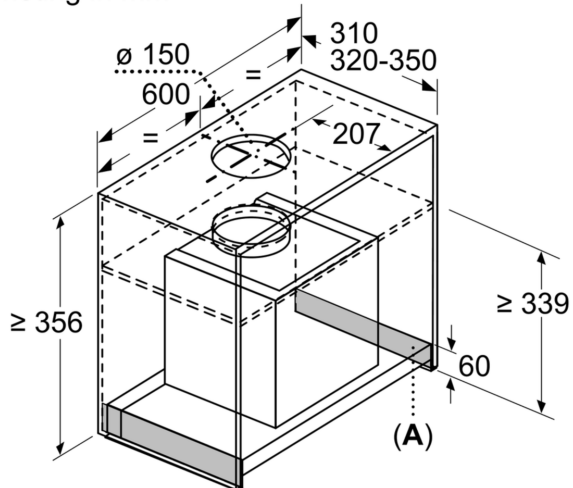

Uitvoering:	Inbouw/Onderbouw
Lengte elektriciteits snoer:	150.0 cm
Inbouwafmetingen (hxbxd):	356mm x 562.0mm x 310mm mm
Minimum afstand boven een elektrische kookplaat :	500 mm
Minimum afstand boven een gaskookplaat :	650 mm
Nettogewicht:	9.3 kg
Soort besturing:	Mechanisch
Instelling afzuigvermogen:	3
Maximale afzuigcapaciteit luchtafvoer:	620 m ³ /h
Maximale afzuigcapaciteit recirculatie:	594 m ³ /h
Maximale luchtstroom:	620 m ³ /h
Aantal lampen:	2
Geluidsniveau:	70 dB(A) re 1pW
Diameter luchtafvoer min/max:	150 mm
Materiaal vetfilter:	Aluminium wasbaar
EAN-code:	4242005163670
Aansluitvermogen:	255 W
Spanning:	220-240 V
Frequentie:	50; 60 Hz
Type stekker:	Europese stekker met aarde 16A/250V
Type installatie:	Inbouw

Technische specificaties:

- Inbouwmaten (hxbxd):
 - 35.6 cm x 56.2 cm x 31.0 cm
- Afmetingen (hxbxd):
 - 35.6 cm x 59.4 cm x 31.0 cm
- Diameter luchtafvoeraansluiting Ø 150 mm
- Aansluitwaarde: 255 W
- Vulstrips voor installatie in een bovenkast met max. diepte van 350 mm.
- Lengte aansluitsnoer 1.5 m
- Voor circulatiewerking is een recirculatieset of een CleanAir recirculatie-unit (optioneel toebehoor) nodig

* Volgens de EU-norm nr. 65/2014

**Serie 4, Geïntegreerde blokdesign
schouwkap, 60 cm, helder glas
DBB66AF50**

Afmeting in mm

A: Bereik zonder scharnieren

Afmeting in mm
Vooraanzicht

Afmeting in mm
Zijaanzicht