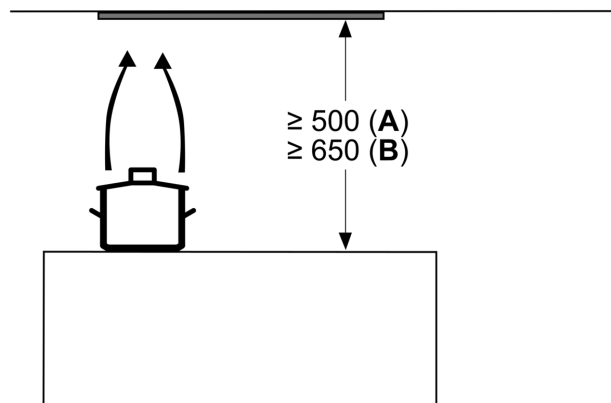

Uitvoering:	Inbouw/Onderbouw
Lengte elektriciteits snoer:	150.0 cm
Inbouwafmetingen (hxbxd):	356mm x 562.0mm x 310mm mm
Minimum afstand boven een elektrische kookplaat :	500 mm
Minimum afstand boven een gaskookplaat :	650 mm
Nettogewicht:	9.3 kg
Soort besturing:	Mechanisch
Instelling afzuigvermogen:	3
Maximale afzuigcapaciteit luchtafvoer:	620 m ³ /h
Maximale afzuigcapaciteit recirculatie:	594 m ³ /h
Maximale luchtstroom:	620 m ³ /h
Aantal lampen:	2
Geluidsniveau:	70 dB(A) re 1pW
Diameter luchtafvoer min/max:	150 mm
Materiaal vetfilter:	Aluminium wasbaar
EAN-code:	4242005163670
Aansluitvermogen:	255 W
Spanning:	220-240 V
Frequentie:	50; 60 Hz
Type stekker:	Europese stekker met aarde 16A/250V
Type installatie:	Inbouw

Technische specificaties:

- Inbouwmaten (hxbxd):
 - 35.6 cm x 56.2 cm x 31.0 cm
- Afmetingen (hxbxd):
 - 35.6 cm x 59.4 cm x 31.0 cm
- Diameter luchtafvoeraansluiting Ø 150 mm
- Aansluitwaarde: 255 W
- Vulstrips voor installatie in een bovenkast met max. diepte van 350 mm.
- Lengte aansluitsnoer 1.5 m
- Voor circulatiewerking is een recirculatieset of een CleanAir recirculatie-unit (optioneel toebehoor) nodig

* Volgens de EU-norm nr. 65/2014

**Serie 4, Geïntegreerde blokdesign
schouwkap, 60 cm, helder glas
DBB66AF50**

Afmeting in mm

A: Bereik zonder scharnieren

Afmeting in mm
Vooraanzicht

Afmeting in mm
Zijaanzicht

Afmeting in mm

Vanaf bovenkant pannenhouder:

A: Elektro
B: Gas