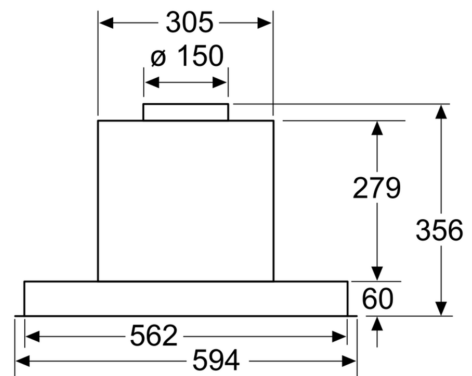

Uitvoering:	Inbouw/Onderbouw
Lengte elektriciteits snoer:	150.0 cm
Inbouwafmetingen (hxbxd):	356mm x 562.0mm x 310mm mm
Minimum afstand boven een elektrische kookplaat :	500 mm
Minimum afstand boven een gaskookplaat :	650 mm
Nettogewicht:	9.3 kg
Soort besturing:	Mechanisch
Instelling afzuigvermogen:	3
Maximale afzuigcapaciteit luchtafvoer:	620 m ³ /h
Maximale afzuigcapaciteit recirculatie:	594 m ³ /h
Maximale luchtstroom:	620 m ³ /h
Aantal lampen:	2
Geluidsniveau:	70 dB(A) re 1pW
Diameter luchtafvoer min/max:	150 mm
Materiaal vetfilter:	Aluminium wasbaar
EAN-code:	4242005163670
Aansluitvermogen:	255 W
Spanning:	220-240 V
Frequentie:	50; 60 Hz
Type stekker:	Europese stekker met aarde 16A/250V
Type installatie:	Inbouw

Technische specificaties:

- Inbouwmaten (hxbxd):
 - 35.6 cm x 56.2 cm x 31.0 cm
- Afmetingen (hxbxd):
 - 35.6 cm x 59.4 cm x 31.0 cm
- Diameter luchtafvoeraansluiting Ø 150 mm
- Aansluitwaarde: 255 W
- Vulstrips voor installatie in een bovenkast met max. diepte van 350 mm.
- Lengte aansluitsnoer 1.5 m
- Voor circulatiewerking is een recirculatieset of een CleanAir recirculatie-unit (optioneel toebehoor) nodig

* Volgens de EU-norm nr. 65/2014

**Serie 4, Geïntegreerde blokdesign
schouwkap, 60 cm, helder glas
DBB66AF50**

Afmeting in mm

A: Bereik zonder scharnieren

Afmeting in mm
Vooraanzicht

Afmeting in mm
Zijaanzicht

Afmeting in mm

Vanaf bovenkant pannenhouder:

A: Elektro
B: Gas