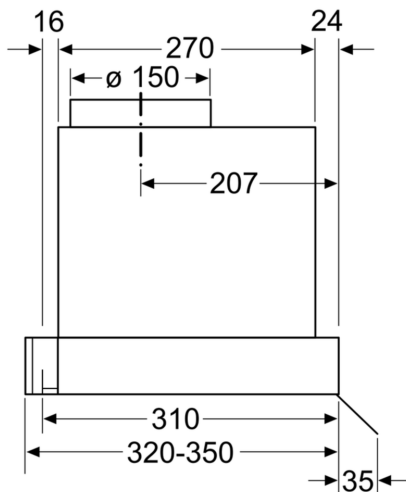

Uitvoering:	Inbouw/Onderbouw
Lengte elektriciteits snoer:	150.0 cm
Inbouwafmetingen (hxbxd):	356mm x 562.0mm x 310mm mm
Minimum afstand boven een elektrische kookplaat :	500 mm
Minimum afstand boven een gaskookplaat :	650 mm
Nettogewicht:	9.3 kg
Soort besturing:	Mechanisch
Instelling afzuigvermogen:	3
Maximale afzuigcapaciteit luchtafvoer:	620 m ³ /h
Maximale afzuigcapaciteit recirculatie:	594 m ³ /h
Maximale luchtstroom:	620 m ³ /h
Aantal lampen:	2
Geluidsniveau:	70 dB(A) re 1pW
Diameter luchtafvoer min/max:	150 mm
Materiaal vetfilter:	Aluminium wasbaar
EAN-code:	4242005163670
Aansluitvermogen:	255 W
Spanning:	220-240 V
Frequentie:	50; 60 Hz
Type stekker:	Europese stekker met aarde 16A/250V
Type installatie:	Inbouw

Technische specificaties:

- Inbouwmaten (hxbxd):
 - 35.6 cm x 56.2 cm x 31.0 cm
- Afmetingen (hxbxd):
 - 35.6 cm x 59.4 cm x 31.0 cm
- Diameter luchtafvoeraansluiting Ø 150 mm
- Aansluitwaarde: 255 W
- Vulstrips voor installatie in een bovenkast met max. diepte van 350 mm.
- Lengte aansluitsnoer 1.5 m
- Voor circulatiewerking is een recirculatieset of een CleanAir recirculatie-unit (optioneel toebehoor) nodig

* Volgens de EU-norm nr. 65/2014

**Serie 4, Geïntegreerde blokdesign
schouwkap, 60 cm, helder glas
DBB66AF50**

Afmeting in mm

A: Bereik zonder scharnieren

Afmeting in mm
Vooraanzicht

Afmeting in mm
Zijaanzicht

Afmeting in mm

Vanaf bovenkant pannenhouder:

A: Elektro
B: Gas