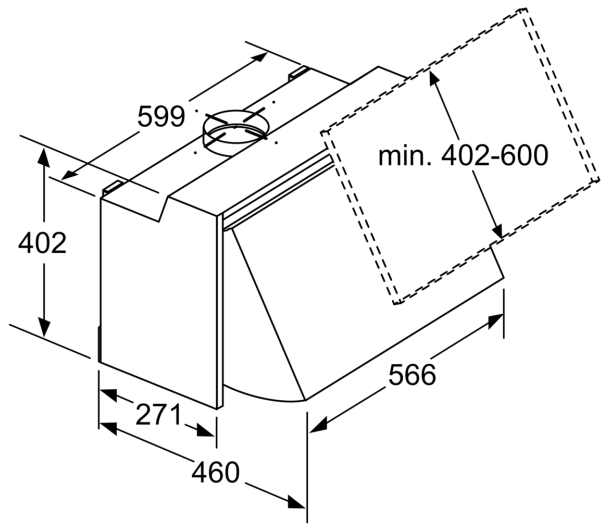

- 3-traps vermogensniveau-opties die passen bij jouw kookstijl en recepten

Uitvoering:	Inbouw/Onderbouw
Lengte elektriciteitsnoer:	150.0 cm
Minimum afstand boven een elektrische kookplaat :	500 mm
Minimum afstand boven een gaskookplaat :	650 mm
Nettogewicht:	10.8 kg
Soort besturing:	Mechanisch
Instelling afzuigvermogen:	3
Maximale afzuigcapaciteit luchtafvoer:	625 m ³ /h
Maximale afzuigcapaciteit recirculatie:	416 m ³ /h
Maximale luchtstroom:	625 m ³ /h
Aantal lampen:	2
Geluidsniveau:	70 dB(A) re 1pW
Diameter luchtafvoer min/max:	150 / 120 mm
Materiaal vetfilter:	Aluminium wasbaar
EAN-code:	4242005041114
Aansluitvermogen:	256 W
Minimale smeltveiligheid:	10 A
Spanning:	220-240 V
Frequentie:	50; 60 Hz
Type stekker:	Europese stekker met aarde 16A/250V
Type installatie:	Wandmodel

Technische specificaties:

- Voor montage tussen twee bovenkasten
- Afmeting bxd: 59.9 cm x 27.1 cm
- Afmetingen luchtafvoer (hxbxd):
 - 40.2 cm-40.2 cm x 59.9 cm x 27.1 cm
- Luchtafvoer naar boven en naar achteren mogelijk
- Luchtafvoeraansluiting Ø 150 mm, 120 mm
- Aansluitwaarde: 256 W
- Voor circulatiewerking is een koolstoffilter (optioneel toebehoor) nodig

* Volgens de EU-norm nr. 65/2014

**Serie 2, Geïntegreerde afzuigkap, 60
cm, Zilver
DEM66AC00**

Afmeting in mm

Afmeting in mm