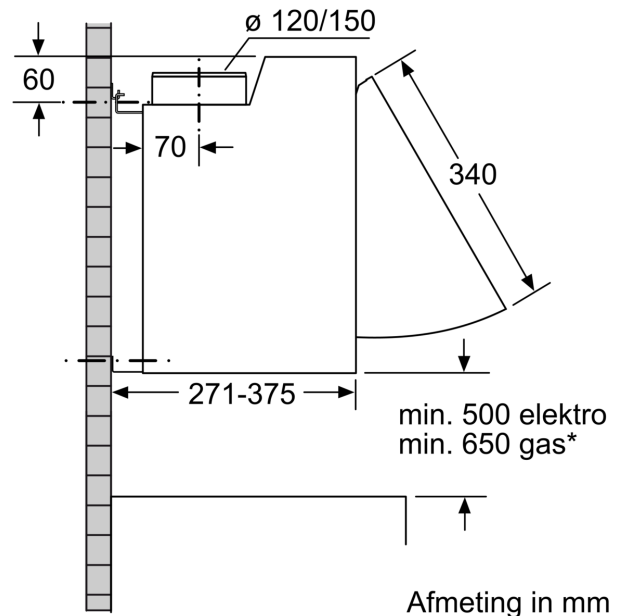

- 3-traps vermogensniveau-opties die passen bij jouw kookstijl en recepten

Uitvoering:	Inbouw/Onderbouw
Lengte elektriciteitsnoer:	150.0 cm
Minimum afstand boven een elektrische kookplaat :	500 mm
Minimum afstand boven een gaskookplaat :	650 mm
Nettogewicht:	10.8 kg
Soort besturing:	Mechanisch
Instelling afzuigvermogen:	3
Maximale afzuigcapaciteit luchtafvoer:	625 m ³ /h
Maximale afzuigcapaciteit recirculatie:	416 m ³ /h
Maximale luchtstroom:	625 m ³ /h
Aantal lampen:	2
Geluidsniveau:	70 dB(A) re 1pW
Diameter luchtafvoer min/max:	150 / 120 mm
Materiaal vetfilter:	Aluminium wasbaar
EAN-code:	4242005041114
Aansluitvermogen:	256 W
Minimale smeltveiligheid:	10 A
Spanning:	220-240 V
Frequentie:	50; 60 Hz
Type stekker:	Europese stekker met aarde 16A/250V
Type installatie:	Wandmodel

Bediening

- Druktoetsen voor vermogen en verlichting
- 3 standen

Comfort / Zekerheid:

- Metalen vetfilter(s), geschikt voor de vaatwasser
- 2 x 4 W LED 3W E14
- Lichtintensiteit: 188 lux
- Kleurtemperatuur: 2700 K

Technische specificaties:

- Voor montage tussen twee bovenkasten
- Afmeting bxd: 59.9 cm x 27.1 cm
- Afmetingen luchtafvoer (hxbxd):
 - 40.2 cm-40.2 cm x 59.9 cm x 27.1 cm
- Luchtafvoer naar boven en naar achteren mogelijk
- Luchtafvoeraansluiting Ø 150 mm, 120 mm
- Aansluitwaarde: 256 W
- Voor circulatiewerking is een koolstoffilter (optioneel toebehoor) nodig

* Volgens de EU-norm nr. 65/2014

**Serie 2, Geïntegreerde afzuigkap, 60
cm, Zilver
DEM66AC00**

Afmeting in mm

Afmeting in mm