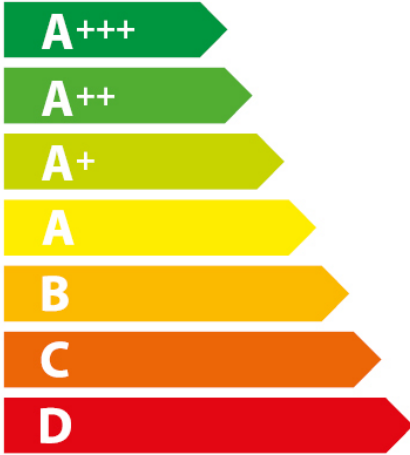

**ENERG**  
енергия · ενεργεια

AEG

DGK6981HM 942 051 440

**39**  
kWh/annum

ABCDEF G

ABCDEF G

ABCDEF G

57dB