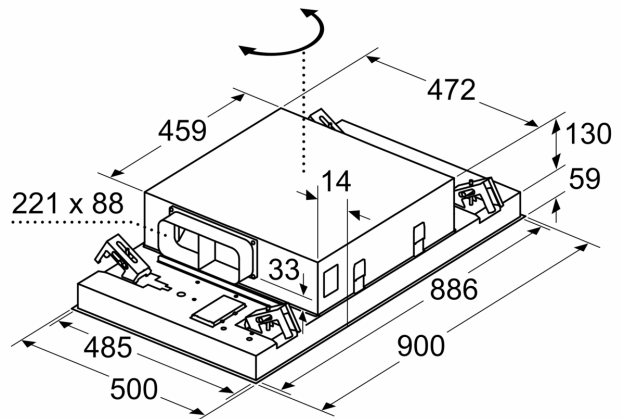

- Roestvrijstalen filterafdekking
- Metalen vetfilter(s), geschikt voor de vaatwasser
- Elektronische verzadigingsindicatie voor vetfilter(s) en koolstoffilter

Technische specificaties:

- Inbouwmaten (hxbxd):
 - 18.9 cm x 88.8 cm x 48.7 cm
- Afmetingen bxd: 90.0 cm x 50.0 cm
- Aansluitwaarde: 204 W
- Lengte aansluitsnoer 1.3 m
- Voor circulatiewerking is een CleanAir recirculatie-unit (optioneel toebehoren) nodig
- Diameter luchtafvoeraansluiting \varnothing 150 mm
- Draaibare motor, luchtuitgang mogelijk in alle vier de richtingen

Afmeting in mm

Afmeting in mm

De ventilatorafvoer kan naar alle vier de richtingen worden gedraaid

Afmeting in mm
 Luchtafvoer

A: Optimale prestaties 700-1500
B: Vanaf bovenkant pannendrager

Afmeting in mm
 Circulatielucht