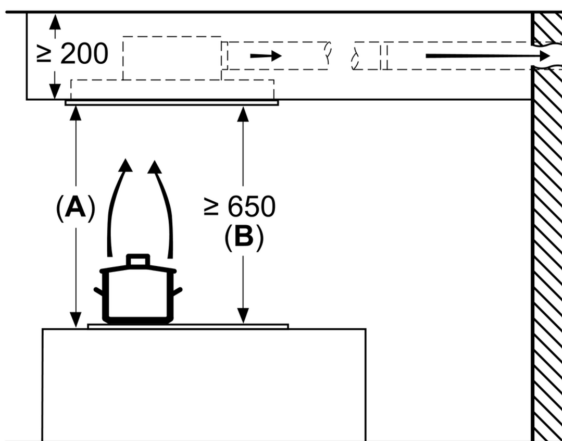

- Roestvrijstalen filterafdekking
- Metalen vetfilter(s), geschikt voor de vaatwasser
- Elektronische verzadigingsindicatie voor vetfilter(s) en koolstoffilter

Technische specificaties:

- Inbouwmaten (hxbxd):
 - 18.9 cm x 88.8 cm x 48.7 cm
- Afmetingen bxd: 90.0 cm x 50.0 cm
- Aansluitwaarde: 204 W
- Lengte aansluitsnoer 1.3 m
- Voor circulatiewerking is een CleanAir recirculatie-unit (optioneel toebehoren) nodig
- Diameter luchtafvoeraansluiting \varnothing 150 mm
- Draaibare motor, luchtuitgang mogelijk in alle vier de richtingen

Serie 6, Plafondunit, 90 cm, RVS
DRC96AQ50

Niet direct in gipsplaten of gelijksoortige lichte bouwmaterialen van het verlaagde plafond monteren. Een geschikt frame is nodig, dat vast in het betonplafond is bevestigd.

Afmeting in mm

Afmeting in mm

De ventilatorafvoer kan naar alle vier de richtingen worden gedraaid

Afmeting in mm
 Luchtafvoer

A: Optimale prestaties 700-1500
B: Vanaf bovenkant pannendrager

Afmeting in mm
 Circulatielucht