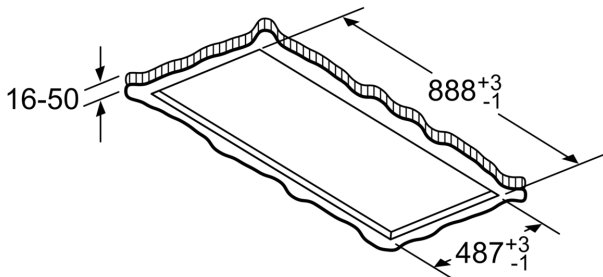

Serie 6, Plafondunit, 90 cm, RVS
DRC96AQ50