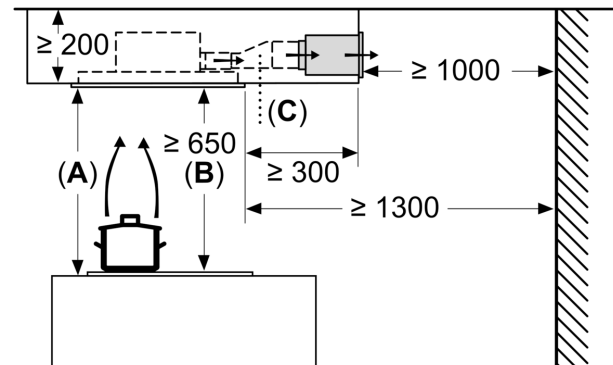

- Roestvrijstalen filterafdekking
- Metalen vetfilter(s), geschikt voor de vaatwasser
- Elektronische verzadigingsindicatie voor vetfilter(s) en koolstoffilter

Technische specificaties:

- Inbouwmaten (hxbxd):
 - 18.9 cm x 88.8 cm x 48.7 cm
- Afmetingen bxd: 90.0 cm x 50.0 cm
- Aansluitwaarde: 204 W
- Lengte aansluitsnoer 1.3 m
- Voor circulatiewerking is een CleanAir recirculatie-unit (optioneel toebehoren) nodig
- Diameter luchtafvoeraansluiting \varnothing 150 mm
- Draaibare motor, luchtuitgang mogelijk in alle vier de richtingen

Afmeting in mm

Afmeting in mm

De ventilatorafvoer kan naar alle vier de richtingen worden gedraaid

Afmeting in mm
 Luchtafvoer

A: Optimale prestaties 700-1500
B: Vanaf bovenkant pannendrager

Afmeting in mm
 Circulatielucht

A: Optimale prestaties 700-1500
B: Vanaf bovenkant pannendrager
C: Verbindingsstuk (van een rechthoekig kanaal naar een rond kanaal).
 Wordt niet meegeleverd.

Afmeting in mm
Circulatielucht

- A:** Optimale prestaties 700-1500
- B:** Vanaf bovenkant pannendrager
- C:** Verbindingsstuk (van een rechthoekig kanaal naar een rond kanaal).
Wordt niet meegeleverd.