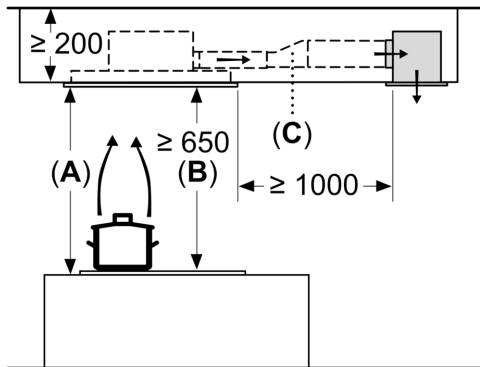

- Roestvrijstalen filterafdekking
- Metalen vetfilter(s), geschikt voor de vaatwasser
- Elektronische verzadigingsindicatie voor vetfilter(s) en koolstoffilter

Technische specificaties:

- Inbouwmaten (hxbxd):
 - 18.9 cm x 88.8 cm x 48.7 cm
- Afmetingen bxd: 90.0 cm x 50.0 cm
- Aansluitwaarde: 204 W
- Lengte aansluitsnoer 1.3 m
- Voor circulatiewerking is een CleanAir recirculatie-unit (optioneel toebehoren) nodig
- Diameter luchtafvoeraansluiting \varnothing 150 mm
- Draaibare motor, luchtuitgang mogelijk in alle vier de richtingen

Afmeting in mm

Afmeting in mm

De ventilatorafvoer kan naar alle vier de richtingen worden gedraaid

Afmeting in mm
 Luchtafvoer

A: Optimale prestaties 700-1500
B: Vanaf bovenkant pannendrager

Afmeting in mm
 Circulatielucht

A: Optimale prestaties 700-1500
B: Vanaf bovenkant pannendrager
C: Verbindingsstuk (van een rechthoekig kanaal naar een rond kanaal).
 Wordt niet meegeleverd.

Afmeting in mm
Circulatielucht

- A:** Optimale prestaties 700-1500
- B:** Vanaf bovenkant pannendrager
- C:** Verbindingsstuk (van een rechthoekig kanaal naar een rond kanaal).
Wordt niet meegeleverd.