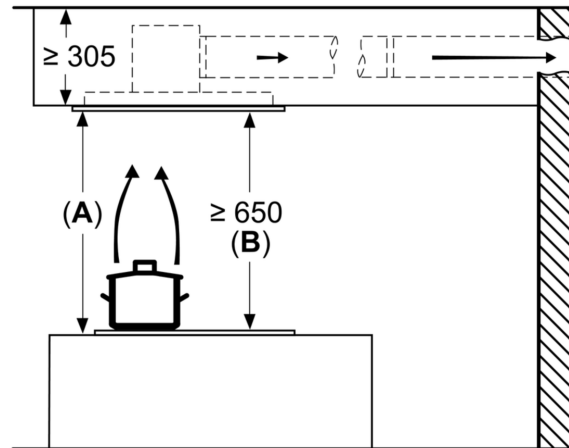

Technische specificaties:

- Inbouwmaten (hxbxd):
- 29.9 cm x 88.8 cm x 48.7 cm
- Afmetingen bxd: 90.0 cm x 50.0 cm
- Aansluitwaarde: 174 W
- Draaibare motor, luchtuitgang mogelijk in alle vier de richtingen
- Lengte aansluitsnoer 1.3 m
- Diameter luchtafvoeraansluiting \varnothing 150 mm
- Voor circulatiewerking is een CleanAir recirculatie-unit (optioneel toebehoor) nodig

* Volgens de EU-norm nr. 65/2014

Serie 6, Plafondunit, 90 cm, RVS
DRC97AQ50

Ventilatoruitlaat kan in alle vier de richtingen gedraaid worden

Afmeting in mm

Afmeting in mm
 Luchtafvoer

A: Optimale prestaties 700-1500
B: Vanaf bovenkant pannendrager

Afmeting in mm