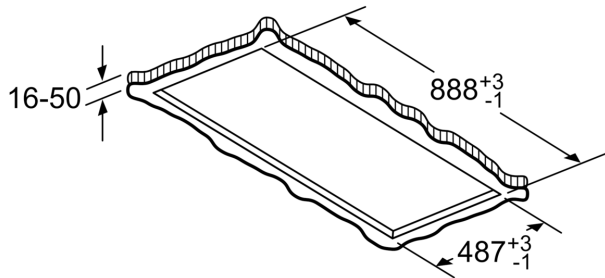

Technische specificaties:

- Inbouwmaten (hxbxd):
- 29.9 cm x 88.8 cm x 48.7 cm
- Afmetingen bxd: 90.0 cm x 50.0 cm
- Aansluitwaarde: 174 W
- Draaibare motor, luchtuitgang mogelijk in alle vier de richtingen
- Lengte aansluitsnoer 1.3 m
- Diameter luchtafvoeraansluiting \varnothing 150 mm
- Voor circulatiewerking is een CleanAir recirculatie-unit (optioneel toebehoor) nodig

* Volgens de EU-norm nr. 65/2014

Serie 6, Plafondunit, 90 cm, RVS
DRC97AQ50

Ventilatoruitlaat kan in alle vier de richtingen gedraaid worden

Afmeting in mm

Afmeting in mm
 Luchtafvoer

A: Optimale prestaties 700-1500
B: Vanaf bovenkant pannendrager

Afmeting in mm
 Circulatielucht

A: Optimale prestaties 700-1500
B: Vanaf bovenkant pannendrager

Afmeting in mm
 Circulatielucht

A: Optimale Performance 700-1500
B: Vanaf de bovenkant van de pannendrager

Niet direct in gipsplaten of gelijksoortige lichte bouwmaterialen van het verlaagde plafond monteren. Een geschikt frame is nodig, dat vast in het betonplafond is bevestigd.

Afmeting in mm