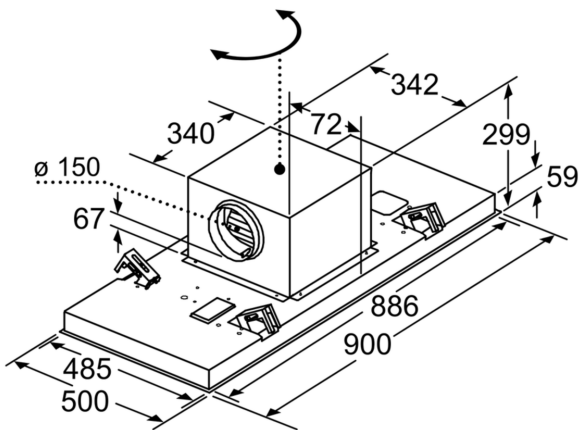

Uitvoering:	Eiland/plafond
Lengte elektriciteitsnoer:	130.0 cm
Inbouwafmetingen (hxbxd):	299mm x 888.0mm x 487mm mm
Minimum afstand boven een elektrische kookplaat :	650 mm
Minimum afstand boven een gaskookplaat :	650 mm
Nettogewicht:	21.1 kg
Soort besturing:	Elektronisch
Instelling afzuigvermogen:	3-standen + 2 intensief
Maximale afzuigcapaciteit luchtafvoer:	459 m ³ /h
Max. capaciteit recirculatie intensiefstand:	565.0 m ³ /h
Maximale afzuigcapaciteit recirculatie:	422 m ³ /h
Afzuigcapaciteit intensiefstand:	798 m ³ /h
Maximale luchtstroom:	459 m ³ /h
Aantal lampen:	4
Geluidsniveau:	56 dB(A) re 1pW
Diameter luchtafvoer min/max:	150 mm
Materiaal vetfilter:	Roestvrijstaal wasbaar
EAN-code:	4242005103973
Aansluitvermogen:	174 W
Spanning:	220-240 V
Frequentie:	50; 60 Hz
Type stekker:	Schuko-/Gardy. met aarding (meegeleverd)
Type installatie:	Eiland
Vertraging uitschakeling:	10 min

Technische specificaties:

- Inbouwmaten (hxbxd):
- 29.9 cm x 88.8 cm x 48.7 cm
- Afmetingen bxd: 90.0 cm x 50.0 cm
- Aansluitwaarde: 174 W
- Draaibare motor, luchtuitgang mogelijk in alle vier de richtingen
- Lengte aansluitsnoer 1.3 m
- Diameter luchtafvoeraansluiting \varnothing 150 mm
- Voor circulatiewerking is een CleanAir recirculatie-unit (optioneel toebehoor) nodig

* Volgens de EU-norm nr. 65/2014

Serie 6, Plafondunit, 90 cm, RVS
DRC97AQ50

Ventilatoruitlaat kan in alle vier de richtingen gedraaid worden

Afmeting in mm

Afmeting in mm
 Luchtafvoer

A: Optimale prestaties 700-1500
B: Vanaf bovenkant pannendrager