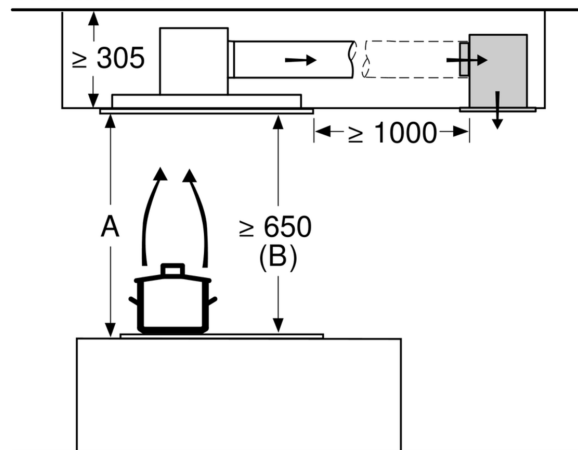

A: Optimale prestaties 700-1500
B: Vanaf bovenkant pannendrager

Afmeting in mm
Circulatielucht