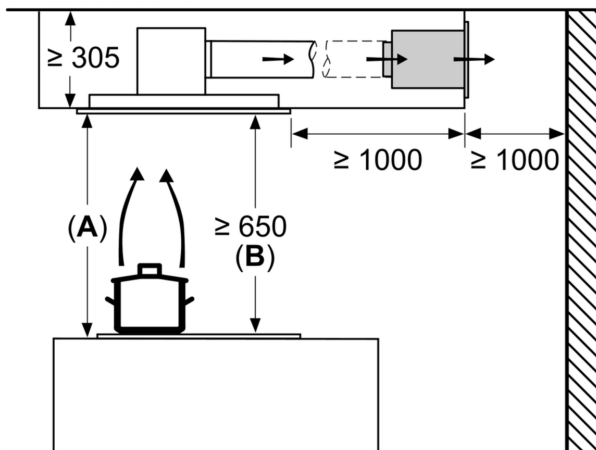

A: Optimale prestaties 700-1500
B: Vanaf bovenkant pannendrager

Afmeting in mm
Circulatielucht