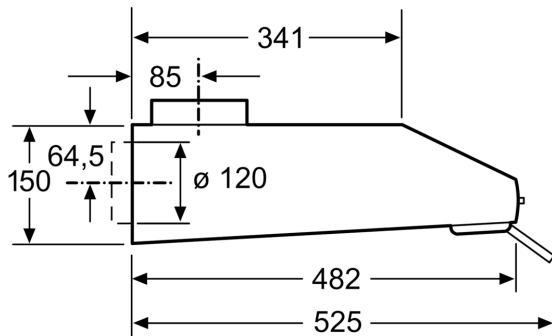

Technische specificaties:

- Voor montage onder een bovenkast of aan de wand
- Afmetingen (hxbxd):
 - 15.0 cm x 60.0 cm x 48.2 cm
- Afmetingen luchtafvoer (hxbxd):
 - 15.0 cm-15.0 cm x 60.0 cm x 48.2 cm
- Afmetingen recirculatie (hxbxd):
 - 15.0 cm-15.0 cm x 60.0 cm x 48.2 cm
- Aansluitwaarde: 119 W
- Diameter luchtafvoeraansluiting Ø 120 mm, 100 mm
- Voor circulatiewerking is een koolstoffilter (optioneel toebehoor) nodig

* Volgens de EU-norm nr. 65/2014

**Serie 2, Onderbouw afzuigkap, 60
cm, Wit
DUL62FA21**

Afmeting in mm

Afmeting in mm

Afmeting in mm