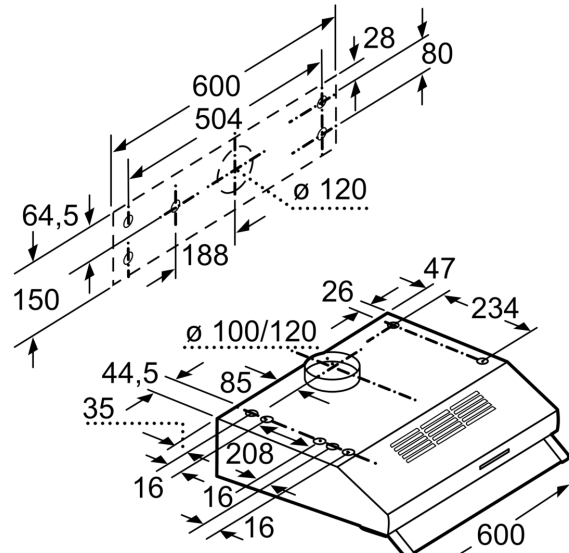

Technische specificaties:

- Voor montage onder een bovenkast of aan de wand
- Afmetingen (hxbxd):
 - 15.0 cm x 60.0 cm x 48.2 cm
- Afmetingen luchtafvoer (hxbxd):
 - 15.0 cm-15.0 cm x 60.0 cm x 48.2 cm
- Afmetingen recirculatie (hxbxd):
 - 15.0 cm-15.0 cm x 60.0 cm x 48.2 cm
- Aansluitwaarde: 119 W
- Diameter luchtafvoeraansluiting Ø 120 mm, 100 mm
- Voor circulatiewerking is een koolstoffilter (optioneel toebehoor) nodig

* Volgens de EU-norm nr. 65/2014

**Serie 2, Onderbouw afzuigkap, 60
cm, Wit
DUL62FA21**

Afmeting in mm

Afmeting in mm

Afmeting in mm