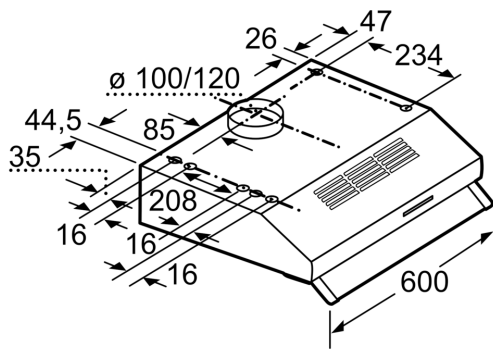

- 3-traps vermogensniveau-opties die passen bij jouw kookstijl en recepten

Uitvoering: Inbouw/Onderbouw
 Lengte elektriciteits snoer: 145.0 cm
 Minimum afstand boven een elektrische kookplaat : 650 mm
 Minimum afstand boven een gaskookplaat : 650 mm
 Nettogewicht: 6.0 kg
 Soort besturing: Mechanisch
 Instelling afzuigvermogen: 3
 Maximale afzuigcapaciteit luchtafvoer: 250 m³/h
 Maximale afzuigcapaciteit recirculatie: 80 m³/h
 Maximale luchtstroom: 250 m³/h
 Aantal lampen: 1
 Geluidsniveau: 68 dB(A) re 1pW
 Diameter luchtafvoer min/max: 100 / 120 mm
 Materiaal vetfilter: Synthetisch niet wasbaar
 EAN-code: 4242005133888
 Aansluitvermogen: 119 W
 Spanning: 220-240 V
 Frequentie: 50 Hz
 Type stekker: Schuko-/Gardy. met aarding (meegeleverd)
 Type installatie: Onderbouw

Bediening

- Schuifregelaar voor bediening voor vermogen en verlichting
- 3 standen
- 1 x 4 W LED verlichting
- Lichtintensiteit: 45 lux
- Vliesfilter
- Kleurtemperatuur: 3000 K
- Traploos verstelbare glazen luchtgeleideklep
- Terugslagklep

Technische specificaties:

- Voor montage onder een bovenkast of aan de wand
- Afmetingen (hxbxd):
 - 15.0 cm x 60.0 cm x 48.2 cm
- Afmetingen luchtafvoer (hxbxd):
 - 15.0 cm-15.0 cm x 60.0 cm x 48.2 cm
- Afmetingen recirculatie (hxbxd):
 - 15.0 cm-15.0 cm x 60.0 cm x 48.2 cm
- Aansluitwaarde: 119 W
- Diameter luchtafvoeraansluiting Ø 120 mm, 100 mm
- Voor circulatiewerking is een koolstoffilter (optioneel toebehoor) nodig

* Volgens de EU-norm nr. 65/2014

**Serie 2, Onderbouw afzuigkap, 60
cm, Wit
DUL62FA21**

Afmeting in mm

Afmeting in mm

Afmeting in mm