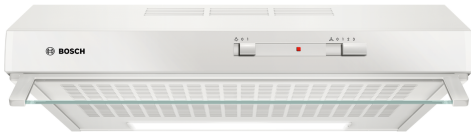

**Serie 2, Onderbouw afzuigkap, 60 cm, Wit
DUL62FA21**

DHZ2140	Vetfilter
DHZ2701	Koolfilter
DHZ1620	Metalen vetfilter

De onderbouwkap bespaart ruimte omdat de afzuigkap direct onder de bovenkast of aan de muur wordt gemonteerd.

- 3-traps vermogensniveau-opties die passen bij jouw kookstijl en recepten

Uitvoering: Inbouw/Onderbouw
 Lengte elektriciteits snoer: 145.0 cm
 Minimum afstand boven een elektrische kookplaat : 650 mm
 Minimum afstand boven een gaskookplaat : 650 mm
 Nettogewicht: 6.0 kg
 Soort besturing: Mechanisch
 Instelling afzuigvermogen: 3
 Maximale afzuigcapaciteit luchtafvoer: 250 m³/h
 Maximale afzuigcapaciteit recirculatie: 80 m³/h
 Maximale luchtstroom: 250 m³/h
 Aantal lampen: 1
 Geluidsniveau: 68 dB(A) re 1pW
 Diameter luchtafvoer min/max: 100 / 120 mm
 Materiaal vetfilter: Synthetisch niet wasbaar
 EAN-code: 4242005133888
 Aansluitvermogen: 119 W
 Spanning: 220-240 V
 Frequentie: 50 Hz
 Type stekker: Schuko-/Gardy. met aarding (meegeleverd)
 Type installatie: Onderbouw

Serie 2, Onderbouw afzuigkap, 60 cm, Wit DUL62FA21

De onderbouwkap bespaart ruimte omdat de afzuigkap direct onder de bovenkast of aan de muur wordt gemonteerd.

Prestaties en verbruik:

- Geschikt voor luchtafvoer of recirculatie
- Afzuigcapaciteit volgens DIN/EN 61591: normaalstand 250 m³/h
- Geluidsdruk/-niveau volgens EN 60704-3 en EN 60704-2-13 bij luchtafvoer:
 - Max. normaalstand: 54 dB(A) / 68 dB (re 1 pW)
- 1 Motor
- Energieklasse volgens EU-norm nr. 65/2014: D
 - (op een schaal van A+++ t/m D)
- Gemiddelde energieverbruik: 69.3 kWh/jaar
- Energieklasse ventilator: E
- Energieklasse verlichting: E
- Energieklasse vetfilter: D
- Max. geluidsniveau op normaalstand: 68 dB

Bediening

- Schuifregelaar voor bediening voor vermogen en verlichting
- 3 standen
- 1 x 4 W LED verlichting
- Lichtintensiteit: 45 lux
- Vliesfilter
- Kleurtemperatuur: 3000 K
- Traploos verstelbare glazen luchtgeleideklep
- Terugslagklep