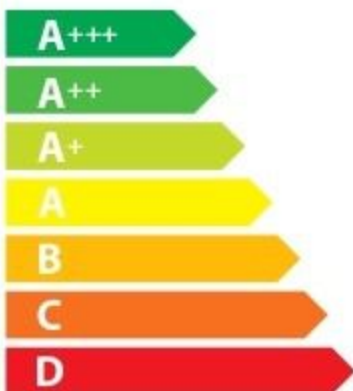

ENERG
енергия · ενεργεια

Küppersbusch

DW9880.0S

A+++

22
kWh/annum

ABCDEFG

ABCDEFG

AB**C**DEFG