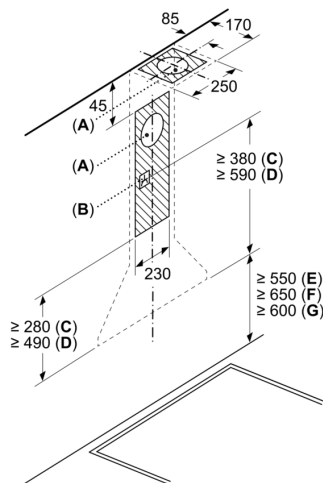

- A: Elektrisch
- B: Gas - vanaf bovenrand van pandrager
- C: Elektrisch - voor Australië en Nieuw-Zeeland

Afmeting in mm

- A: Luchtafvoer uitlaat
- B: Stopcontact
- C: Luchtafvoer
- D: Circulatielucht
- E: Elektrisch
- F: Gas - vanaf bovenrand van pandrager
- G: Elektrisch - voor Australië en Nieuw-Zeeland