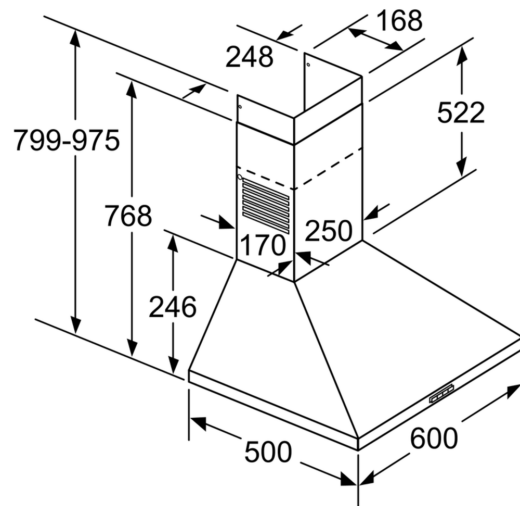

Technische specificaties:

- Afmetingen luchtafvoer (hxbxd):
 - 79.9 cm-97.5 cm x 60.0 cm x 50.0 cm
- Afmetingen recirculatie (hxbxd):
 - 79.9 cm-97.5 cm x 60.0 cm x 50.0 cm
- Diameter luchtafvoeraansluiting Ø 150 mm, 120 mm
- Aansluitwaarde: 100 W
- Lengte aansluitsnoer 1.3 m
- Voor circulatiewerking is een recirculatieset (optioneel toebehoor) nodig

* Volgens de EU-norm nr. 65/2014

**Serie 2, Wandschouwkap, 60 cm,
RVS
DWP64BC50**

Bij gebruik van een achterwand moet met het design van het apparaat rekening worden gehouden. Afmeting in mm

Afmeting in mm

Afmeting in mm