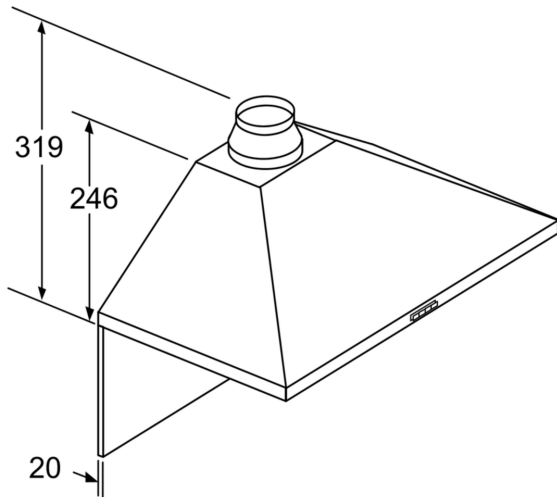

Serie 2, Wandschouwkap, 60 cm, RVS DWP64BC50

Wandschouwkap pyramide: mooie prestaties passend bij uw keuken.

Algemeen:

- Voor wandmontage
- Geschikt voor luchtafvoer of recirculatie
- Afzuigcapaciteit bij luchtafvoer volgens DIN/EN 61591:
 - max. normaalstand 365 m³/h
- Dubbelzijdig zuigende ventilator
- Geluidsniveau volgens EN 60704-2-13 bij luchtafvoer:
 - Max. normaalstand: 66 dB dB(A) re 1 pW

Technische specificaties:

- Afmetingen luchtafvoer (hxbxd):
 - 79.9 cm-97.5 cm x 60.0 cm x 50.0 cm
- Afmetingen recirculatie (hxbxd):
 - 79.9 cm-97.5 cm x 60.0 cm x 50.0 cm
- Diameter luchtafvoeraansluiting Ø 150 mm, 120 mm
- Aansluitwaarde: 100 W
- Lengte aansluitsnoer 1.3 m
- Voor circulatiewerking is een recirculatieset (optioneel toebehoor) nodig

* Volgens de EU-norm nr. 65/2014

**Serie 2, Wandschouwkap, 60 cm,
RVS
DWP64BC50**

Bij gebruik van een achterwand moet met het design van het apparaat rekening worden gehouden. Afmeting in mm

Afmeting in mm