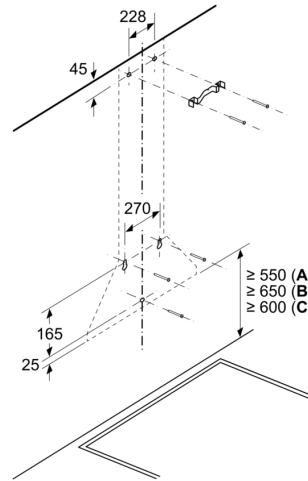

Technische specificaties:

- Afmetingen luchtafvoer (hxbxd):
 - 79.9 cm-97.5 cm x 60.0 cm x 50.0 cm
- Afmetingen recirculatie (hxbxd):
 - 79.9 cm-97.5 cm x 60.0 cm x 50.0 cm
- Diameter luchtafvoeraansluiting Ø 150 mm, 120 mm
- Aansluitwaarde: 100 W
- Lengte aansluitsnoer 1.3 m
- Voor circulatiewerking is een recirculatieset (optioneel toebehoor) nodig

* Volgens de EU-norm nr. 65/2014

**Serie 2, Wandschouwkap, 60 cm,
RVS
DWP64BC50**

Bij gebruik van een achterwand moet met het design van het apparaat rekening worden gehouden. Afmeting in mm

Afmeting in mm

Afmeting in mm