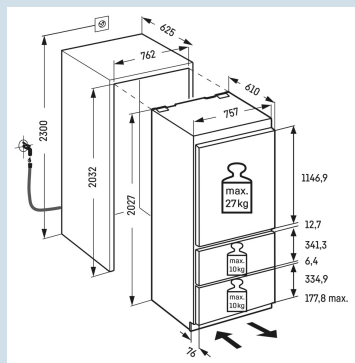

BioFresh (0°C)

Kwaliteitscontrole na stroomstoring.

FrostControl

Temperatuur eenvoudig af te lezen

LC digitaal temperatuurdisplay

Bij volle koelkast voldoende licht.

LED lichtzuil links en rechts

Hoorbare waarschuwing bij storing.

ECBN 5066
PremiumPlus

Advies verkoopprijs € 6299

Afmetingen

Hoogte	202,4 cm
Breedte	75,7 cm
Diepte	61 cm
Inbouwhoogte	203,2-207,2 cm
Inbouwbreedte	76,2 cm
Inbouwdiepte minimaal	63,5 cm
Decorplaat hoogte in mm	1156/341/526 mm
Decorplaat breedte in mm	756 mm
Decorplaat dikte in mm	16 mm
Max. Meubelgewicht koeldeel	27 kg
Max. Meubelgewicht vriesdeel	10 kg
Netto gewicht / Bruto gewicht	148 kg / 155 kg
Hoogte verpakking	2120 mm
Breedte verpakking	820 mm
Diepte verpakking	740 mm