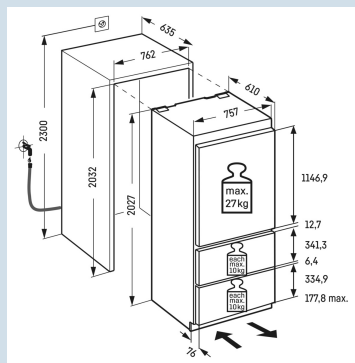

Groente, fruit, vlees en vis tot 3x langer vers.
BioFresh 0°C

Zacht sluiten garantie.
SoftSystem

Kwaliteitscontrole na stroomstoring.
FrostControl

Deur kan nooit ongemerkt open blijven.
Akoestisch deuralarm

Hoorbare waarschuwing bij storing.
Optisch en akoestisch temperatuuralarm

Nooit meer ontdooien.
NoFrost

Perfekte bewaarklimaat voor verse groente en fruit
BioFresh (0°C)

Altijd voldoende ijsblokjes op voorraad.
IceMaker met vaste wateraansluiting

Ook voor extra grote 2 liter verpakkingen.
Comfort deurvakken

Optimaal zicht ook in het donker.
LED verlichting vriesdeel

Hygiënisch en voedselveilig
Droge achterwand

Deur wordt vanaf 30° dichtgetrokken
Deur-op-deur montage

Nismaat
Deurmontage systeem
Behuizing / Kleur deur
Materiaal deur/deksel
Volume totaal
Volume koelgedeelte
Volume vriesgedeelte
Energieklasse
Energieverbruik per jaar
Energieverbruik per 24 uur
Energiekosten per jaar
Energie efficiëntie index
Geluidsniveau

203 cm
deur-op-deursysteem
Antraciet /
Edelstaal
402 l
277 l
125 l
E
299 kWh
0,8
€ 120,-
98
39 dB(A)