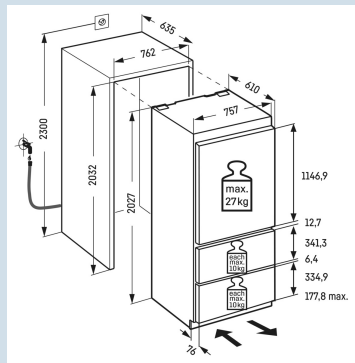

Deur wordt vanaf 30° dichtgetrokken

Deur-op-deur montage

Nismaat
Deurmontage systeem
Behuizing / Kleur deur
Materiaal deur/deksel
Volume totaal
Volume koelgedeelte
Volume vriesgedeelte
Energieklasse
Energieverbruik per jaar
Energieverbruik per 24 uur
Energiekosten per jaar
Energie efficiëntie index
Geluidsniveau

203 cm
deur-op-deursysteem
Antraciet /
Edelstaal
402 l
277 l
125 l
E
304 kWh
0,8
€ 122,-
100
39 dB(A)