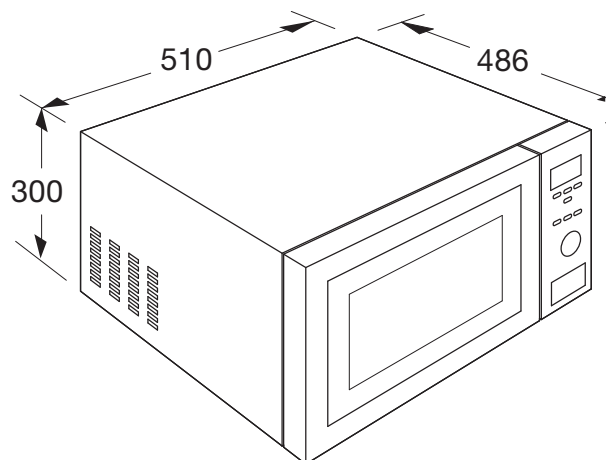

## ECM153WIT OVEN MET MAGNETRONFUNCTIE (25 LITER)

- ✓ inhoud 25 liter
- ✓ 5 magnetronstanden met snelstart
- ✓ 8 automatische kookprogramma's
- ✓ 2 automatische ontdooiprogramma's
- ✓ 4 combinatiestanden
- ✓ draaiplateau Ø 315 mm
- ✓ bediening d.m.v. draaiknoppen en druktoetsen
- ✓ digitale timer
- ✓ timer kan worden gebruikt als wekker
- ✓ 24 uren tijdsaanduiding
- ✓ binnenruimte uitgevoerd in RVS
- ✓ kinderslot
- ✓ draaideur links

- |                           |                    |
|---------------------------|--------------------|
| ✓ kleur                   | wit                |
| ✓ afmeting (hxbxd)        | 300 x 510 x 486 mm |
| ✓ aansluitwaarde          | 2,50 kW            |
| ✓ magnetronvermogen       | 90 - 900 W         |
| ✓ grill                   | 1100 W             |
| ✓ min-max oventemperatuur | 140°C - 240°C      |
| ✓ hetelucht               | 2500 W             |