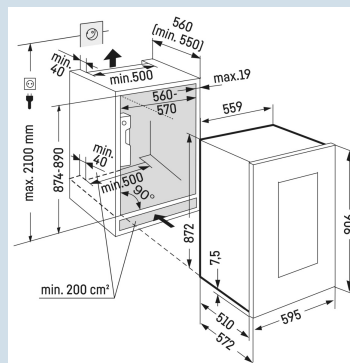

* 0,75 l bordeaux fles Norm NF H 35-124 (H;300,5 mm ø 76,1 mm)

EWTgw 1683
Vinidor

Tip
Open

Super
Silent

Telescopic
Rails

Advies verkoopprijs € 3299

Afmetingen

| | |
|-------------------------------|---------------|
| Hoogte | 87,2 cm |
| Breedte | 55,7 cm |
| Diepte | 57,2 cm |
| Interieurhoogte | 70,1 cm |
| Interieurbreedte | 46,4 cm |
| Interieurdiepte | 39,3 cm |
| Inbouwhoogte | 87,4-89 cm |
| Inbouwbreedte | 56-57 cm |
| Inbouwdiepte minimaal | 55 cm |
| Netto gewicht / Bruto gewicht | 52 kg / 58 kg |
| Hoogte verpakking | 975 mm |
| Breedte verpakking | 639 mm |
| Diepte verpakking | 639 mm |