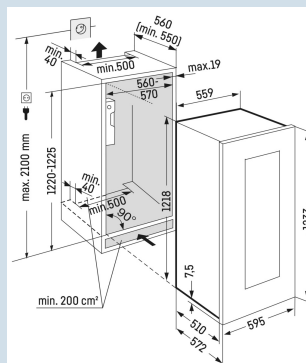

#### Optimaal benutten van de ruimte.

Beukenhouten draagplateaus

\* 0,75 l bordeaux fles Norm NF H 35-124 (H;300,5 mm ø 76,1 mm)

Tip  
Open

Super  
Silent

Telescopic  
Rails

**Afmetingen**

Hoogte	123,3 cm
Breedte	59,5 cm
Diepte	57,2 cm
Interieurhoogte	104,7 cm
Interieurbreedte	46,4 cm
Interieurdiepte	39,3 cm
Inbouwhoogte	122-123,6 cm
Inbouwbreedte	56-57 cm
Inbouwdiepte minimaal	55,0 cm
Netto gewicht / Bruto gewicht	66 kg / 73 kg
Hoogte verpakking	1340 mm
Breedte verpakking	639 mm
Diepte verpakking	639 mm