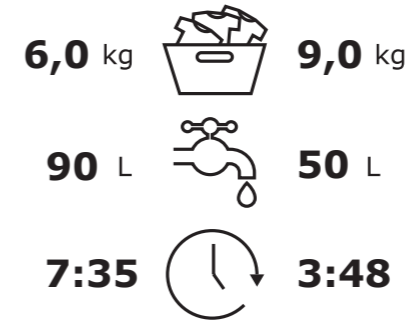

# ENERG

LG

F4DR3096N3W

**D**

**A**

308 kWh/100

44 kWh/100

2019/2014