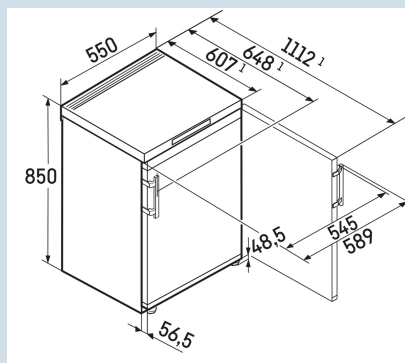

Wit / Wit
Staal
Staal
107 l
107 l
A C
110 kWh
0,3
€ 44,-
64
36 dB(A)
C
SN-T

Fc 1404
Pure

Advies verkoopprijs € 599

Afmetingen

Hoogte	85,0 cm
Breedte	55,0 cm
Diepte	60,7 cm
Tussenbouwbaar	Ja
Plaatsbaar tegen muur	Ja
Netto gewicht / Bruto gewicht	38,2 kg / 40,8 kg
Hoogte verpakking	911 mm
Breedte verpakking	567 mm
Diepte verpakking	711 mm