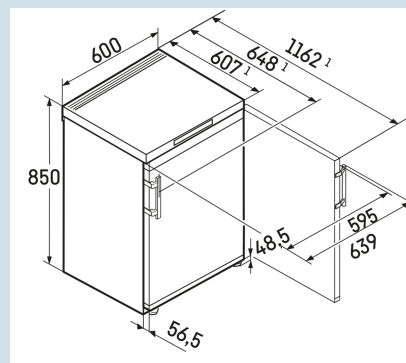

Wit / Wit
Staal
Staal
107 l
107 l
A C
110 kWh
0,3
€ 44,-
64
36 dB(A)
C
SN-T

Fci 1624
PlusSmart
FrostSmart
DeviceVario
SpaceFrost
ControlFrost
Protect

Advies verkoopprijs € 699

Afmetingen

Hoogte	85,0 cm
Breedte	60 cm
Diepte	60,7 cm
Tussenbouwbaar	Ja
Plaatsbaar tegen muur	Ja
Netto gewicht / Bruto gewicht	39,5 kg / 42,2 kg
Hoogte verpakking	911 mm
Breedte verpakking	617 mm
Diepte verpakking	711 mm