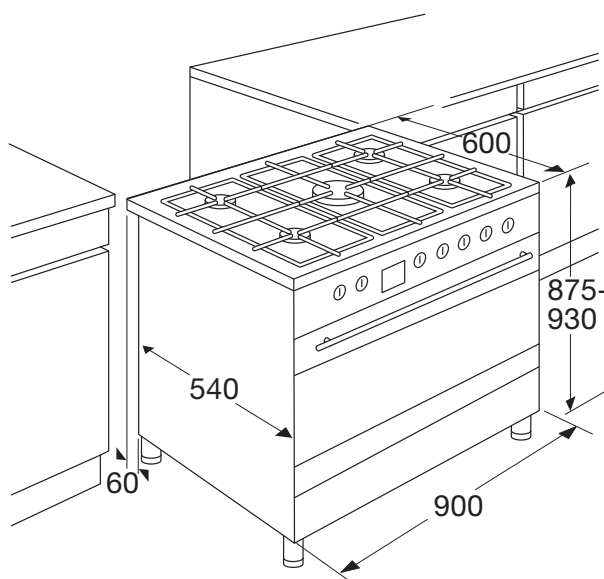

Optionele accessoires

- SV220 Extra hoge verstelbare RVS poten