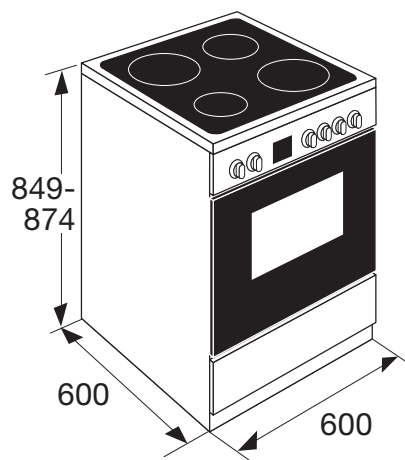

FIV760WIT INDUCTIE/ELEKTRO FORNUIS (60 CM)

Kookgedeelte

- ✓ 4 inductie kookzones
- ✓ 10 kookstanden per zone incl. boost
- ✓ restwarmte-indicatie per zone
- ✓ eenvoudig schoon te houden

Ovengedeelte

- ✓ multifunctioneel ovensysteem: onder-en bovenwarmte, turbo hetelucht, ventilator + onderwarmte, grill, grill + bovenwarmte, grill + bovenwarmte + ventilator en ontdooifunctie
- ✓ min-max oventemperatuur: 50°C - 275°C
- ✓ ovenverlichting
- ✓ inhoud 65 liter
- ✓ klepdeur uitgevoerd met dubbel glas
- ✓ digitaal display met timer
- ✓ standaard meegeleverd: 1 ovenrooster en 1 geëmailleerde bakplaat
- ✓ opbergvak met lade

- ✓ kleur wit
- ✓ afmeting (hxbxd) 849 -874 x 595 x 600 mm
- ✓ aansluitwaarde elektra 10,50 kW
- ✓ energielabel A
- ✓ zone linksvoor ø 160 mm - 1800 W
- ✓ zone linksachter ø 200 mm - 2500 W
- ✓ zone rechtsvoor ø 160 mm - 1800 W
- ✓ zone rechtsachter ø 200 mm - 2500 W

Met behulp van verhogingsset VSF060WIT kan het fornuis met 5 cm verhoogd worden van 85 cm naar 90 cm

EAN NR: 8715393172501