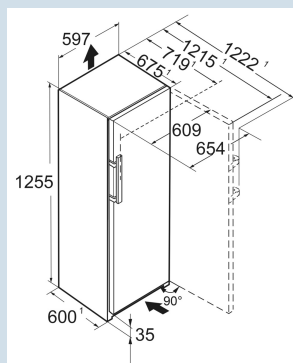

Kastmodel vrieskast

FNb 425i
Prime

BLU
Performance

No
Frost

Super
Silent

Smart
Device

Super
Frost

Vario
Space

Frost
Protect

Advies verkoopprijs € 1399

Luxe en zuinig

Deze superzuinige NoFrost vrieskast met Touch & Swipe kleurendisplay hoeft u nooit te ontdooien. De LED verlichting biedt ook in het donker optimaal zicht op de producten in de lade. Met de statusindicator ziet u in een oogopslag of het apparaat goed functioneert. De SpaceBox biedt plaats aan grote verpakkingen en met EasyTwist-Ice maakt u in een handomdraai 60 ijsblokjes. Dankzij FrostProtect geschikt voor plaatsing in een onverwarmde ruimte van -15°C . Geschikt voor smarthome toepassingen.

Nooit meer ontdooien.

NoFrost

Soepel uittrekbare en zelfsluitende vrieslade

Geïntegreerde lade geleider

Altijd zicht op een goede werking.

Statusindicator

Genoeg ruimte voor de hoogste ijstaart.

VarioSpace

Geschikt voor ijskoude ruimtes ($> -15^{\circ}\text{C}$).

FrostProtect

Alle functie eenvoudig in te stellen

Touch & Swipe kleurendisplay

Optimaal zicht ook in het donker.

LED verlichting vriesdeel

Langere bewaartijd bij stroomuitval.

Koude accu's

Behuizing / Kleur deur
Materiaal behuizing
Materiaal deur/deksel
Volume totaal
Energieklasse
Energieverbruik per jaar
Energieverbruik per 24 uur
Energiekosten per jaar
Energie efficiëntie index
Geluidsniveau
Geluidsniveau klasse
Klimaatklasse
Geschikt voor onverwarmde ruimte

Wit / Wit
Staal
Staal
160 l
A B
106 kWh
0,3
€ 42,-
51
33 dB(A)
B
SN-T
 $> -15^{\circ}\text{C}$