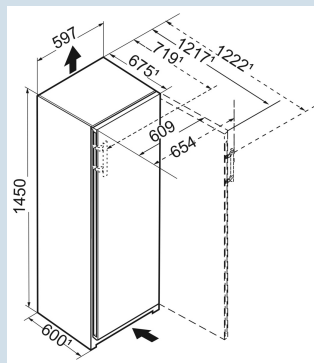

Kastmodel vrieskast

FNB 465i
Prime

BLU
Performance

No Frost

Super Silent

Smart Device

Super Frost

Vario Space

Frost Protect

Advies verkoopprijs € 1499

Zeer zuinige diepvrieskast

Deze superzuinige NoFrost vrieskast met Touch & Swipe kleurendisplay hoeft u nooit te ontdooien. De LED verlichting biedt ook in het donker optimaal zicht op de producten in de lade. Met de statusindicator ziet u in een oogopslag of het apparaat goed functioneert. De SpaceBox biedt plaats aan grote verpakkingen en met EasyTwist-Ice maakt u in een handomdraai 60 ijsblokjes. Dankzij FrostProtect geschikt voor plaatsing in een onverwarmde ruimte van -15 °C. Geschikt voor smarthome toepassingen met optionele SmartDeviceBox.

Nooit meer ontdooien.

NoFrost

Soepel uittrekbare en zelfsluitende vrieslade

Geïntegreerde lade geleider

Altijd zicht op een goede werking.

Statusindicator

Genoeg ruimte voor de hoogste ijstaart.

VarioSpace

Geschikt voor ijskoude ruimtes (> -15°C).

FrostProtect

Alle functie eenvoudig in te stellen

Touch & Swipe kleurendisplay

Optimaal zicht ook in het donker.

LED verlichting vriesdeel

Langere bewaartijd bij stroomuitval.

Koude accu's

Behuizing / Kleur deur
Materiaal behuizing
Materiaal deur/deksel
Volume totaal
Volume vriesgedeelte
Energieklasse
Energieverbruik per jaar
Energieverbruik per 24 uur
Energiekosten per jaar
Energie efficiëntie index
Geluidsniveau
Geluidsniveau klasse
Klimaatklasse

Wit / Wit
Staal
Staal
199 l
200 l
B
113 kWh
0,3
€ 45,-
51
33 dB(A)
B
SN-T