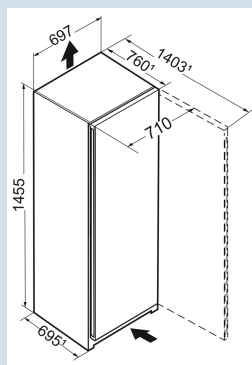

Kastmodel vrieskast

FNc 6625
Plus

BLU
Performance

No Frost

Smart Device ready

Vario Space

Super Frost

Frost Protect

Advies verkoopprijs € 1299

Slimmer vriezen

Deze NoFrost vrieskast hoeft u nooit te ontdooien en dankzij EasyOpen is de deur moeiteloos achter elkaar te openen en te sluiten. De SpaceBox biedt plaats aan grote verpakkingen en het invriesplateau is perfect voor het invriezen van vruchten en kruiden. Dankzij FrostProtect ook geschikt voor plaatsing in een onverwarmde ruimte vanaf -15°C . Met de optionele SmartDeviceBox heeft u de beschikking over extra functies zoals bijvoorbeeld de BottleTimer: ontvang een bericht wanneer uw drankfles is afgekoeld.

Nooit meer ontdooien.

NoFrost

Soepel uittrekbare en zelfsluitende vrieslade

Geïntegreerde lade geleider

Genoeg ruimte voor de hoogste ijstaart.

VarioSpace

Geschikt voor ijskoude ruimtes ($> -15^{\circ}\text{C}$).

FrostProtect

Zacht aanraken is voldoende.

Tiptoets bediening

Behuizing / Kleur deur
Materiaal behuizing
Materiaal deur/deksel
Volume totaal
Volume vriesgedeelte
Energieklasse
Energieverbruik per jaar
Energieverbruik per 24 uur
Energiekosten per jaar
Energie efficiëntie index
Geluidsniveau
Geluidsniveau klasse
Klimaatklasse

Wit / Wit
Staal
Staal
260 l
260 l
A C
155 kWh
0,4
€ 62,-
64
36 dB(A)
C
SN-T