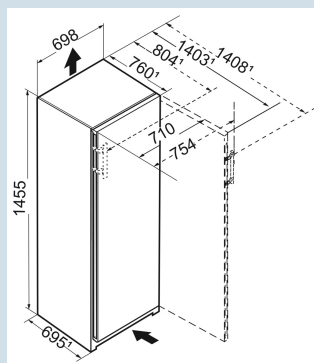

Kastmodel vrieskast

FNc 667i
Peak

BLU
Performance

No Frost

Super Silent

Smart Device

Super Frost

Vario Space

Telescopic Rails

Advies verkoopprijs € 1699

Luxueus vriezen

Deze energiezuinige NoFrost vrieskast met Touch & Swipe kleurendisplay hoeft u nooit te ontdooien. De LED verlichting biedt ook in het donker optimaal zicht en met de statusindicator ziet u in een oogopslag of het apparaat goed functioneert. De SpaceBox biedt plaats aan grote verpakkingen en met EasyTwist-Ice maakt u in een handomdraai 60 ijsblokjes. De vriesladen op telescooprails lopen soepel en zijn volledig uittrekbaar. Dankzij FrostProtect geschikt voor plaatsing in een onverwarmde ruimte van -15 °C. Geschikt voor smarthome toepassingen.

Nooit meer ontdooien.

NoFrost

Alle functie eenvoudig in te stellen

Touch & Swipe kleurendisplay

Optimaal zicht ook in het donker.

LED verlichting vriesdeel

Langere bewaartijd bij stroomuitval.

Koude accu's

Geschikt voor ijskoude ruimtes (> -15°C).

FrostProtect

Altijd zicht op een goede werking.

Statusindicator

Genoeg ruimte voor de hoogste ijstaart.

VarioSpace

Behuizing / Kleur deur
Materiaal behuizing
Materiaal deur/deksel
Volume totaal
Volume vriesgedeelte
Energieklasse
Energieverbruik per jaar
Energieverbruik per 24 uur
Energiekosten per jaar
Energie efficiëntie index
Geluidsniveau
Geluidsniveau klasse
Klimaatklasse

Wit / Wit
Staal
Staal
260 l
260 l
C
155 kWh
0,4
€ 62,-
64
34 dB(A)
B
SN-T