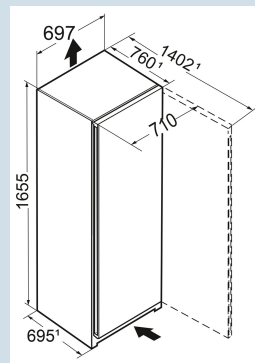

Kastmodel vrieskast

FNc 7026
Plus

BLU
Performance

No Frost

Smart Device ready

Vario Space

Super Frost

Frost Protect

Advies verkoopprijs € 1399

Slimmer vriezen

Deze NoFrost vrieskast hoeft u nooit te ontdooien en dankzij EasyOpen is de deur moeiteloos achter elkaar te openen en te sluiten. De SpaceBox biedt plaats aan grote verpakkingen en het invriesplateau is perfect voor het invriezen van vruchten en kruiden. Dankzij FrostProtect ook geschikt voor plaatsing in een onverwarmde ruimte vanaf -15°C. Met de optionele SmartDeviceBox heeft u de beschikking over extra functies zoals bijvoorbeeld de BottleTimer: ontvang een bericht wanneer uw drankfles is afgekoeld.

Nooit meer ontdooien.

NoFrost

Soepel uittrekbare en zelfsluitende vrieslade

Geïntegreerde lade geleider

Genoeg ruimte voor de hoogste ijstaart.

VarioSpace

Geschikt voor ijskoude ruimtes (> -15°C).

FrostProtect

Zacht aanraken is voldoende.

Tiptoets bediening

Behuizing / Kleur deur
Materiaal behuizing
Materiaal deur/deksel
Volume totaal
Volume vriesgedeelte
Energieklasse
Energieverbruik per jaar
Energieverbruik per 24 uur
Energiekosten per jaar
Energie efficiëntie index
Geluidsniveau
Geluidsniveau klasse
Klimaatklasse

Wit / Wit
Staal
Staal
311 l
312 l

166 kWh
0,5
€ 66,-
64
36 dB(A)
C
SN-T