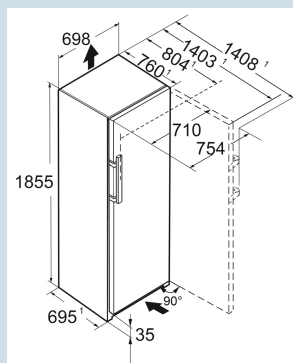

Kastmodel vrieskast

FNc 727i
Peak

BLU
Performance

No Frost

Super Silent

Smart Device

Super Frost

Vario Space

Telescopic Rails

Advies verkoopprijs € 1899

Luxueus vriezen

Deze energiezuinige NoFrost vrieskast met Touch & Swipe kleurendisplay hoeft u nooit te ontdooien. De LED verlichting biedt ook in het donker optimaal zicht en met de statusindicator ziet u in een oogopslag of het apparaat goed functioneert. De SpaceBox biedt plaats aan grote verpakkingen en met EasyTwist-Ice maakt u in een handomdraai 60 ijsblokjes. De vriesladen op telescooprails lopen soepel en zijn volledig uittrekbaar. Dankzij FrostProtect geschikt voor plaatsing in een onverwarmde ruimte van -15 °C. Geschikt voor smarthome toepassingen.

Nooit meer ontdooien.

NoFrost

Alle functie eenvoudig in te stellen

Touch & Swipe kleurendisplay

Optimaal zicht ook in het donker.

LED verlichting vriesdeel

Langere bewaartijd bij stroomuitval.

Koude accu's

Geschikt voor ijskoude ruimtes (> -15°C).

FrostProtect

Altijd zicht op een goede werking.

Statusindicator

Genoeg ruimte voor de hoogste ijstaart.

VarioSpace

Behuizing / Kleur deur
Materiaal behuizing
Materiaal deur/deksel
Volume totaal
Volume vriesgedeelte
Energieklasse
Energieverbruik per jaar
Energieverbruik per 24 uur
Energiekosten per jaar
Energie efficiëntie index
Geluidsniveau
Geluidsniveau klasse
Klimaatklasse

Wit / Wit
Staal
Staal
363 l
363 l
C
178 kWh
0,5
€ 71,-
64
34 dB(A)
B
SN-T