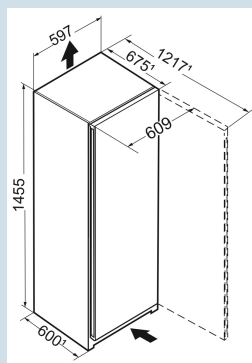

Kastmodel vrieskast

FNd 4625
Plus

BLU
Performance

No Frost

Smart Device ready

Vario Space

Super Frost

Frost Protect

Advies verkoopprijs € 899

Slimmer vriezen

Deze NoFrost vrieskast hoeft u nooit te ontdooien en dankzij EasyOpen is de deur moeiteloos achter elkaar te openen en te sluiten. De SpaceBox biedt plaats aan grote verpakkingen en het invriesplateau is perfect voor het invriezen van vruchten en kruiden. Dankzij FrostProtect ook geschikt voor plaatsing in een onverwarmde ruimte vanaf -15°C . Met de optionele SmartDeviceBox heeft u de beschikking over extra functies zoals bijvoorbeeld de BottleTimer: ontvang een bericht wanneer uw drankfles is afgekoeld.

Nooit meer ontdooien.

NoFrost

Soepel uittrekbare en zelfsluitende vrieslade

Geïntegreerde lade geleider

Genoeg ruimte voor de hoogste ijstaart.

VarioSpace

Geschikt voor ijskoude ruimtes ($> -15^{\circ}\text{C}$).

FrostProtect

Zacht aanraken is voldoende.

Tiptoets bediening

Behuizing / Kleur deur
Materiaal behuizing
Materiaal deur/deksel
Volume totaal
Volume vriesgedeelte
Energieklasse
Energieverbruik per jaar
Energieverbruik per 24 uur
Energiekosten per jaar
Energie efficiëntie index
Geluidsniveau
Geluidsniveau klasse
Klimaatklasse

Wit / Wit
Staal
Staal
199 l
200 l

177 kWh
0,5
€ 71,-
80
37 dB(A)
C
SN-T