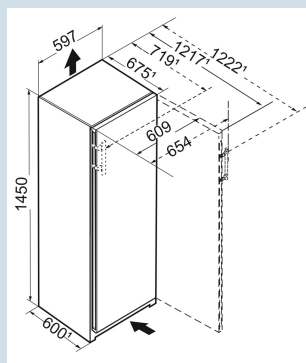

FNd 465i
Prime

BLU
Performance

No Frost

Super Silent

Smart Device

Super Frost

Vario Space

Frost Protect

Advies verkoopprijs € 1199

Vriezen in stijl

Deze NoFrost vrieskast met Touch & Swipe kleurendisplay hoeft u nooit te ontdooien. De LED verlichting biedt ook in het donker optimaal zicht op de producten in de lade. De bovenste lade is kantelbaar voor een eenvoudige toegang. Met de statusindicator ziet u in een oogopslag of het apparaat goed functioneert. De SpaceBox biedt plaats aan grote verpakkingen en met EasyTwist-Ice maakt u in een handomdraai 60 ijsblokjes. Dankzij FrostProtect geschikt voor plaatsing in een onverwarmde ruimte van -15°C. Geschikt voor smarthome toepassingen.

Nooit meer ontdooien.

NoFrost

Soepel uittrekbare en zelfsluitende vrieslade

Geïntegreerde lade geleider

Altijd zicht op een goede werking.

Statusindicator

Genoeg ruimte voor de hoogste ijstaart.

VarioSpace

Geschikt voor ijskoude ruimtes (> -15°C).

FrostProtect

Alle functie eenvoudig in te stellen

Touch & Swipe kleurendisplay

Optimaal zicht ook in het donker.

LED verlichting vriesdeel

Langere bewaartijd bij stroomuitval.

Koude accu's

Behuizing / Kleur deur
Materiaal behuizing
Materiaal deur/deksel
Volume totaal
Volume vriesgedeelte
Energieklasse
Energieverbruik per jaar
Energieverbruik per 24 uur
Energiekosten per jaar
Energie efficiëntie index
Geluidsniveau
Geluidsniveau klasse
Klimaatklasse

Wit / Wit
Staal
Staal
199 l
200 l
D
177 kWh
0,5
€ 71,-
80
35 dB(A)
B
SN-T