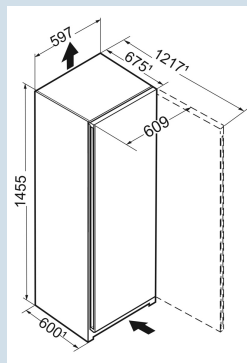

FNe 4605

Pure

BLU
Performance

No Frost

Smart Device ready

Vario Space

Super Frost

Frost Protect

Advies verkoopprijs € 799

Nooit meer ontdooien

Deze NoFrost NoFrost vrieskast hoeft u nooit te ontdooien. Volledig vlakke deur met geïntegreerde greep over de volledige deurhoogte. Dankzij EasyOpen is de deur eenvoudig meerdere keren na elkaar te openen en met het deuralarm kan de deur niet meer ongewenst open blijven staan. De SpaceBox biedt plaats aan extra grote verpakkingen. Met FrostProtect is de vriezer geschikt voor plaatsing in een onverwarmde ruimte vanaf -15°C.

Nooit meer ontdooien.

NoFrost

Geschikt voor ijskoude ruimtes (> -15°C).

FrostProtect

Soepel uittrekbare en zelfsluitende vrieslade

Geïntegreerde lade geleider

Zacht aanraken is voldoende.

Tiptoets bediening

Genoeg ruimte voor de hoogste ijstaart.

VarioSpace

Behuizing / Kleur deur
Materiaal behuizing
Materiaal deur/deksel
Volume totaal
Volume vriesgedeelte
Energieklasse
Energieverbruik per jaar
Energieverbruik per 24 uur
Energiekosten per jaar
Energie efficiëntie index
Geluidsniveau
Geluidsniveau klasse
Klimaatklasse

Wit / Wit
Staal
Staal
199 l
200 l
E
221 kWh
0,6
€ 88,-
100
36 dB(A)
C
SN-T