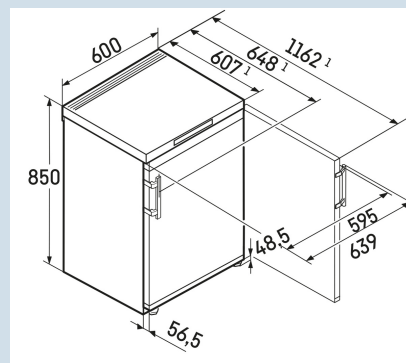

Staalgrijs / Edelman
Staal
Edelman
92 l
93 l
D
148 kWh
0,4
€ 59,-
80
37 dB(A)
C
SN-T

FNsddi 1624
 Plus

Advies verkoopprijs € 799

Afmetingen

Hoogte	85,0 cm
Breedte	60 cm
Diepte	60,7 cm
Tussenbouwbaar	Ja
Plaatsbaar tegen muur	Ja
Netto gewicht / Bruto gewicht	36,9 kg / 39,7 kg
Hoogte verpakking	911 mm
Breedte verpakking	617 mm
Diepte verpakking	711 mm