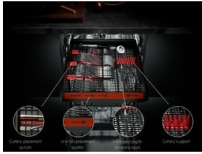

7000 GlassCare / Volledig integreerbaar / 45 cm / C klasse / besteklade / 45 dB

Voordelen en specificaties

Aanpasbare ruimte, alles handig schoon met MaxiFlex

De MaxiFlex-lade is ontworpen voor bestek en keukengerie van elk formaat, klein, groot of van onregelmatige vorm. Flexibele tussenschotten en een maximale diepte zorgen ervoor dat elke lading kan worden aangepast. Vrijwel alles wordt probleemloos in één keer geladen en

Krachtig vaatwassen. Met SatelliteClean®

Geniet van vlekkeloze reiniging van de vaat met SatelliteClean®. Deze sproeiarm heeft een drie keer beter bereik dan de standaard norm. Dankzij de dubbele roterende arm die voortdurend de sproeihoek wijzigt. Het water komt overal. Voor een complete reiniging.

Het water komt overal. Met de dubbele sproeiarmen

Zorg voor een maximale waterdekking met twee sproeiarmen. De draaiende sproeiers richten de waterstralen naar elke hoek van zowel de onderste als de bovenste korf, voor vaatwasresultaten waarop je kunt vertrouwen.