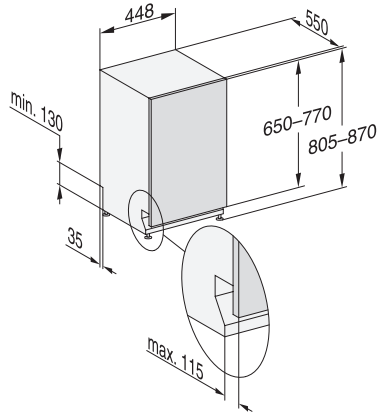

G 5790 SCVi SL

Volledig geïntegreerde vaatwassers 45 cm
voor optimale droogresultaten dankzij AutoOpen-droging.

EAN: 4002516629979 / Materiaalnummer: 12190830 /
Oud Materiaalnummer: 21579062MER

Express	•
Extra schoon	•
Extra droog	•
Rekuitvoering	
Plaats voor bestek	MultiFlex-besteklade serie 45
Rekuitvoering	ExtraComfort 45 cm
Aantal couverts	9
Veiligheid	
Waterproof-systeem	•
Kinderbeveiliging	•
Technische gegevens	
Nisbreedte minimaal in mm	450
Nisbreedte maximaal in mm	450
Nishoogte minimaal in mm	805
Nishoogte maximaal in mm	870
Nisdiepte in mm	550
Breedte in mm	448
Hoogte in mm	805
Diepte in mm	550
Diepte bij geopende deur in cm	116,5
Nettogewicht in kg	40,8
Totale aansluitwaarde in kW	2,00
Spanning in V	230
Zekering in A	10
Aantal fasen	1
Elektrische frequentie standaard	50
Lengte watertoevoerslang in cm	1,50
Lengte waterafvoerslang in cm	1,50
Lengte van de elektriciteitskabel in m	1,70
Min. gewicht frontpaneel in kg	2,0
Max. Gewicht van het voorpaneel in kg	8,0
Beschikbare displaytalen	
Beschikbare displaytalen via MultiLingua	deutsch, english (GB), español, français, italiano, nederlands, português, türkçe
Meegeleverde accessoires	
1x verpakking UltraTabs (20 stuks)	•
Voucher 1x verpakking UltraTabs (20 stuks) of 9 verpakkingen tegen een speciale prijs	•

G 5790 SCVi SL

Volledig geïntegreerde vaatwassers 45 cm voor optimale droogresultaten dankzij AutoOpen-droging.

G7000, fully integrated dishwasher, 45cm (installation drawing)

G7000, fully integrated dishwasher, 45cm (installation drawing)