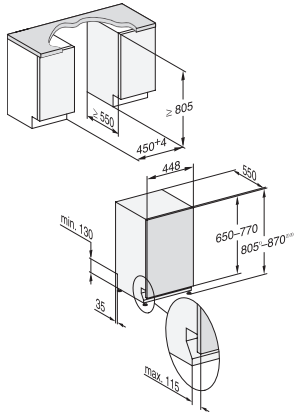

G 5790 SCVi SL

Volledig geïntegreerde vaatwassers 45 cm
voor optimale droogresultaten dankzij AutoOpen-droging.

EAN: 4002516629979 / Materiaalnummer: 12190830 /
Oud Materiaalnummer: 21579062MER

Express	•
Extra schoon	•
Extra droog	•
Rekuitvoering	
Plaats voor bestek	MultiFlex-besteklade serie 45
Rekuitvoering	ExtraComfort 45 cm
Aantal couverts	9
Veiligheid	
Waterproof-systeem	•
Kinderbeveiliging	•
Technische gegevens	
Nisbreedte minimaal in mm	450
Nisbreedte maximaal in mm	450
Nishoogte minimaal in mm	805
Nishoogte maximaal in mm	870
Nisdiepte in mm	550
Breedte in mm	448
Hoogte in mm	805
Diepte in mm	550
Diepte bij geopende deur in cm	116,5
Nettogewicht in kg	40,8
Totale aansluitwaarde in kW	2,00
Spanning in V	230
Zekering in A	10
Aantal fasen	1
Elektrische frequentie standaard	50
Lengte watertoevoerslang in cm	1,50
Lengte waterafvoerslang in cm	1,50
Lengte van de elektriciteitskabel in m	1,70
Min. gewicht frontpaneel in kg	2,0
Max. Gewicht van het voorpaneel in kg	8,0
Beschikbare displaytalen	
Beschikbare displaytalen via MultiLingua	deutsch, english (GB), español, français, italiano, nederlands, português, türkçe
Meegeleverde accessoires	
1x verpakking UltraTabs (20 stuks)	•
Voucher 1x verpakking UltraTabs (20 stuks) of 9 verpakkingen tegen een speciale prijs	•

G 5790 SCVi SL

Volledig geïntegreerde vaatwassers 45 cm voor optimale droogresultaten dankzij AutoOpen-droging.

G7000, fully integrated dishwasher, 45cm (installation drawing)

G7000, fully integrated dishwasher, 45cm (installation drawing)