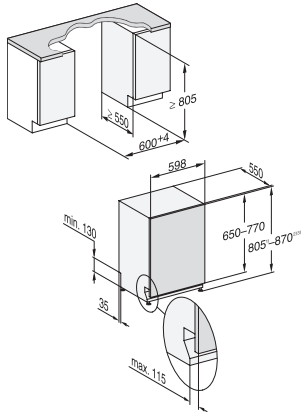

G 7182 SCVi AutoDos

Volledig integreerbare vaatwassers

met automatische dosering dankzij AutoDos met geïntegreerde PowerDisk.

G7000, fully integrated dishwasher, 60cm (installation drawing)