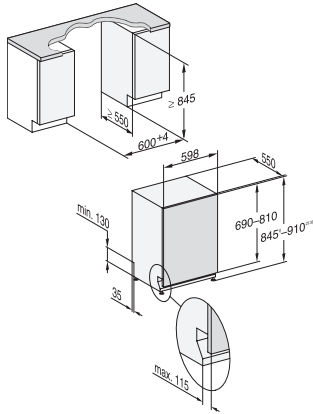

G 7298 SCVi XXL Excellence
 Volledig integreerbare vaatwasser XXL
 met 3D MultiFlex-lade voor maximaal comfort.

EAN: 4002516753995 / Materiaalnummer: 12452750 /
 Oud Materiaalnummer: 21729862MER

Extra stil 39 dB(A)	•
Machinereiniging	•
Zout uitspoelen	•
Opties	
BottleClean	•
Quick	•
IntenseZone	•
Extra schoon	•
Extra droog	•
Rekuitvoering	
Plaats voor bestek	3D-MultiFlex-lade
FlexCare-glazenhouder	2
FlexCare-kopjesrek	1
Rekuitvoering	MaxiComfort
Aantal couverts	14
MultiClip	•
FlexCare Glass & Bottle	•
XL-Assist	•
StrawClean	•
Veiligheid	
Waterproof-systeem	•
Controlelampje zeef	•
Kinderbeveiliging	•
Technische gegevens	
Nisbreedte minimaal in mm	600
Nisbreedte maximaal in mm	600
Nishoogte minimaal in mm	845
Nishoogte maximaal in mm	910
Nisdiepte in mm	550
Breedte in mm	598
Hoogte in mm	845
Diepte in mm	550
Diepte bij geopende deur in cm	120,5
Nettogewicht in kg	49,0
Totale aansluitwaarde in kW	2,00
Spanning in V	230
Zekering in A	10
Aantal fasen	1
Elektrische frequentie standaard	50
Lengte watertoevoerslang in cm	1,50
Lengte waterafvoerslang in cm	1,50
Lengte van de elektriciteitskabel in m	1,70
Min. gewicht frontpaneel in kg	4,0
Max. Gewicht van het voorpaneel in kg	10,0
[via Miele later te plaatsen tot min.]	7,0
[via Miele later te plaatsen tot max.]	14,0
Beschikbare displaytalen	
Beschikbare displaytalen via MultiLingua	deutsch, english (GB), español, français (FR), italiano, nederlands, português, türkçe

G7000, fully integrated dishwasher, XXL, 60cm (installation drawing)