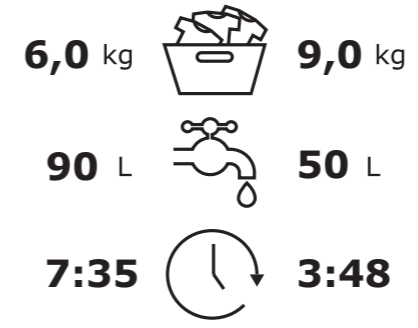

**ENERG** ⚡

LG

GD3R509S0

308 kWh/100

44 kWh/100

ABCDEF G

71 dB  
ABCD

2019/2014