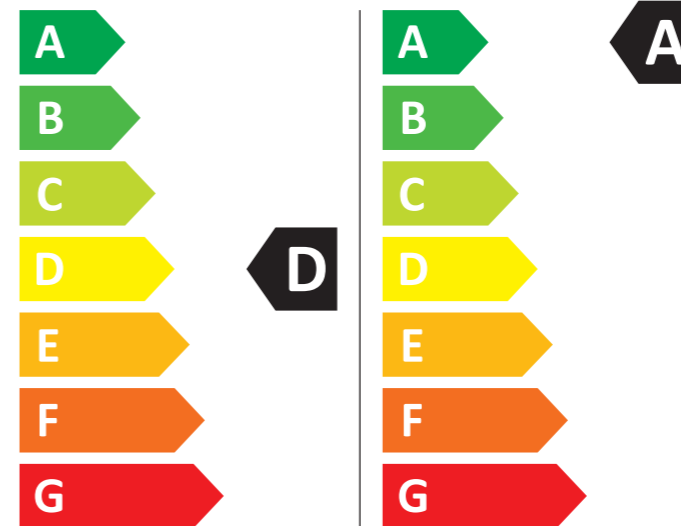

**ENERG** ⚡

LG

GD3R509S0

308 kWh/100

44 kWh/100

ABCDEF G

71 dB  
ABCD

2019/2014