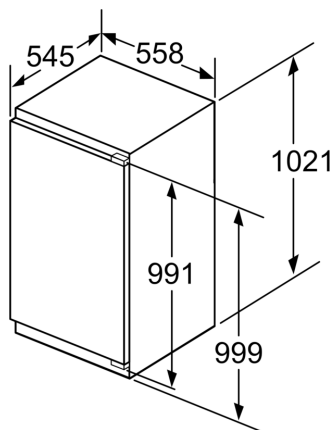

#### **Technische specificaties**

- Inbouwmaten (hxbxd):
- 102.5 x 56 x 55 cm
- Afmetingen (hxbxd):
- 102 x 56 x 55 cm
- Klimaatklasse: SN-T
- Draairichting deur links, verwisselbaar
- Aansluitwaarde: 120 W
- Netspanning 220 - 240 V

#### **Toebehoren:**

- IJblokjesvorm

**Serie 6, Inbouw vriezer, 102.1 x 55.8 cm, Vlakscharnier met SoftClose GIN31ACE0**

Afmeting in mm

Afmeting in mm  
 Aanbeveling tussenruimtes voor vlakscharnier

Afmeting in mm

F	R	X
16-19	0-3	2,5
20	0-1	3
	2-3	2,5
21	0-1	3
	2-3	2,5
22	0	4
	1	3,5
	2-3	3

De in de tabel aanbevolen tussenruimtes moeten worden aangehouden, om een botsingsvrije opening van de apparaatdeuren te waarborgen en beschadiging aan keukenmeubels te vermijden.