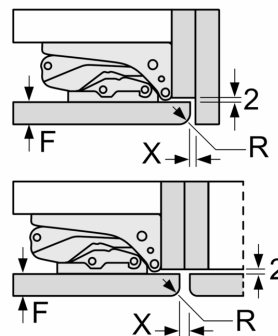

#### **Technische specificaties**

- Inbouwmaten (hxbxd):
- 102.5 x 56 x 55 cm
- Afmetingen (hxbxd):
- 102 x 56 x 55 cm
- Klimaatklasse: SN-T
- Draairichting deur links, verwisselbaar
- Aansluitwaarde: 120 W
- Netspanning 220 - 240 V

#### **Toebehoren:**

- IJblokjesvorm

**Serie 6, Inbouw vriezer, 102.1 x 55.8 cm, Vlakscharnier met SoftClose GIN31ACE0**

Afmeting in mm

Afmeting in mm  
 Aanbeveling tussenruimtes voor vlakscharnier

Afmeting in mm

F	R	X
16-19	0-3	2,5
20	0-1	3
	2-3	2,5
21	0-1	3
	2-3	2,5
22	0	4
	1	3,5
	2-3	3

De in de tabel aanbevolen tussenruimtes moeten worden aangehouden, om een botsingsvrije opening van de apparaatdeuren te waarborgen en beschadiging aan keukenmeubels te vermijden.