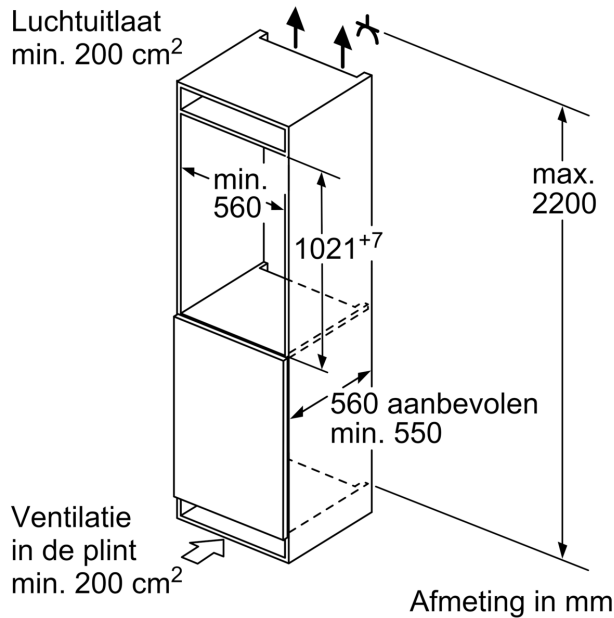

#### **4-Sterren vriesruimte:**

- Netto inhoud vriesruimte: 100 liter
- No Frost: nooit meer ontdooien
- SuperVriezen
- 3 Transparante vrieslades
- 1 Intensief vriesvak(ken) met transparante klep
- Invriescapaciteit: 10.6 kg per 24 uur
- Bewaartijd bij storing: 9 uur

#### **Technische specificaties**

- Inbouwmaten (hxbxd):
- 102.5 x 56 x 55 cm
- Afmetingen (hxbxd):
- 102 x 56 x 55 cm
- Klimaatklasse: SN-T
- Draairichting deur links, verwisselbaar
- Aansluitwaarde: 120 W
- Netspanning 220 - 240 V

#### **Toebehoren:**

- IJblokjesvorm

**Serie 6, Inbouw vriezer, 102.1 x 55.8 cm, Vlakscharnier met SoftClose GIN31ACE0**

Afmeting in mm

Afmeting in mm  
 Aanbeveling tussenruimtes voor vlakscharnier

Afmeting in mm