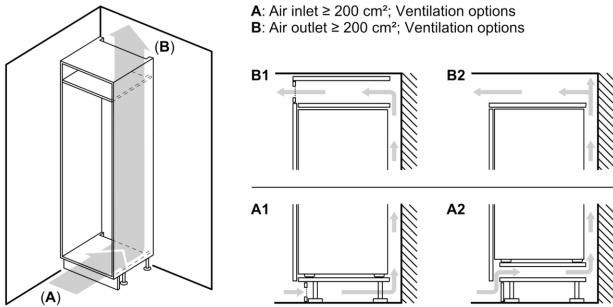

Serie 6, Inbouw vriezer, 102.1 x 55.8 cm, Vlakscharnier met SoftClose GIN31ACE0

Afmeting in mm