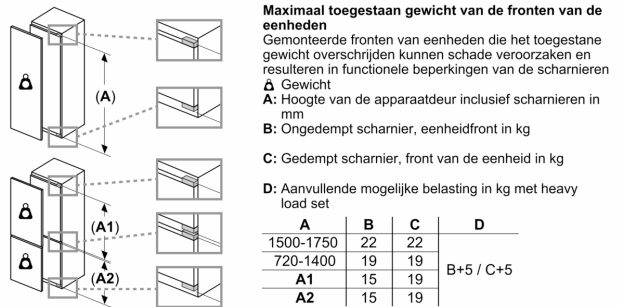

Serie 6, Inbouw vriezer, 102.1 x 55.8 cm, Vlakscharnier met SoftClose GIN31ACE0

Afmeting in mm