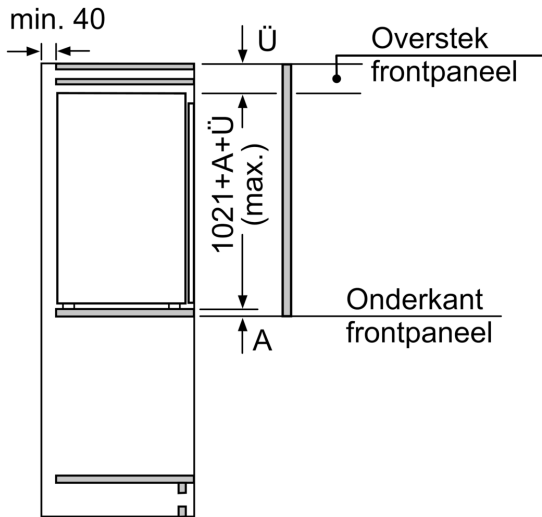

Serie 6, Inbouw vriezer, 102.1 x 55.8 cm, Vlakscharnier met SoftClose GIN31ACE0

Afmeting in mm