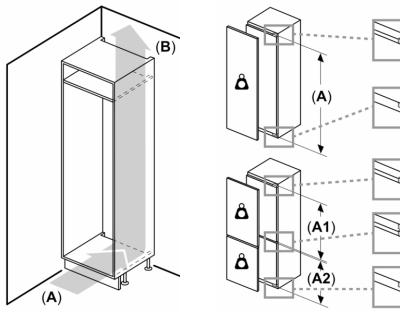

Technische specificaties

- Inbouwmaten (hxbxd):
- 122.5 x 56 x 55 cm
- Afmetingen (hxbxd):
- 122 x 56 x 55 cm
- Klimaatklasse: SN-T
- Draairichting deur links, verwisselbaar
- Aansluitwaarde: 120 W
- Netspanning 220 - 240 V

Toebehoren:

- IJblokjesvorm

**Serie 6, Inbouw vriezer, 122.1 x 55.8
cm, Vlakscharnier met SoftClose
GIN41ACE0**

Luchtuitlaat
min. 200 cm²

Ventilatie
in de plint
min. 200 cm²

Afmeting in mm
Aanbeveling

De in de tabe
moeten word
botsingsvrije
te waarborge
keukenmeub