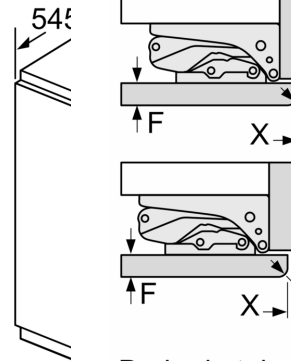

Technische specificaties

- Inbouwmaten (hxbxd):
- 122.5 x 56 x 55 cm
- Afmetingen (hxbxd):
- 122 x 56 x 55 cm
- Klimaatklasse: SN-T
- Draairichting deur links, verwisselbaar
- Aansluitwaarde: 120 W
- Netspanning 220 - 240 V

Toebehoren:

- IJblokjesvorm

**Serie 6, Inbouw vriezer, 122.1 x 55.8
cm, Vlakscharnier met SoftClose
GIN41ACE0**

Luchtuitlaat
min. 200 cm²

Ventilatie
in de plint
min. 200 cm²

Afmeting in mm
Aanbeveling

De in de tabe
moeten word
botsingsvrije
te waarborge
keukenmeub