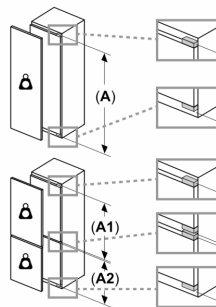

Serie 6, Inbouw vriezer, 87.4 x 55.8 cm, Vlakscharnier met SoftClose GIV21ADD0

Maximaal toegestaan gewicht van de fronten van de eenheden

Gemonteerde fronten van eenheden die het toegestane gewicht overschrijden kunnen schade veroorzaken en resulteren in functionele beperkingen van de scharnieren

Δ Gewicht

A: Hoogte van de apparaatdeur inclusief scharnieren in mm

B: Ongedempt scharnier, eenheidfront in kg

C: Gedempt scharnier, front van de eenheid in kg

D: Aanvullende mogelijke belasting in kg met heavy load set

	A	B	C	D
1500-1750	22	22		
720-1400	19	19		B+5 / C+5
A1	15	19		
A2	15	19