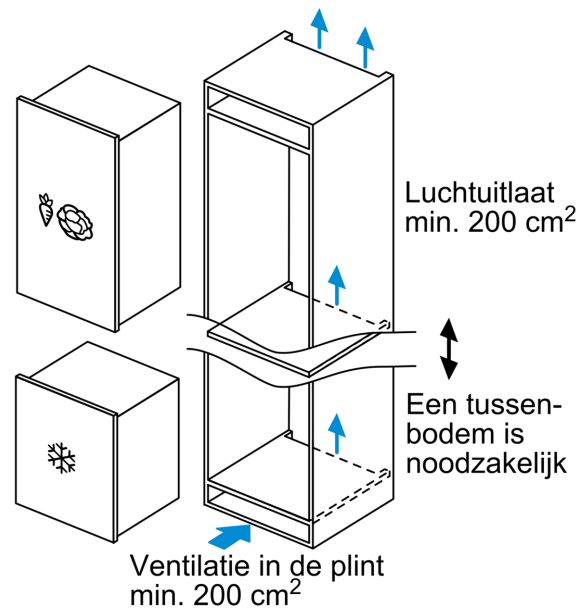

Technische specificaties

- Inbouwmaten (hxbxd):
- 88 x 56 x 55 cm
- Afmetingen (hxbxd):
- 87 x 56 x 55 cm
- Klimaatklasse: SN-T
- Draairichting deur rechts, verwisselbaar
- Aansluitwaarde: 90 W
- Netspanning 220 - 240 V

Δ Gewicht

A: Hoogte van de apparaatdeur inclusief scharnieren in mm

B: Ongedempt scharnier, eenheidfront in kg

C: Gedempt scharnier, front van de eenheid in kg

D: Aanvullende mogelijke belasting in kg met heavy load set

	A	B	C	D
1500-1750	22	22		
720-1400	19	19		B+5 / C+5
A1	15	19		
A2	15	19		

Afmeting in mm

Afmeting in mm

Afmeting in mm

Afmeting in mm
Aanbeveling tussenruimtes voor vlakscharnier

F	R	X
16-19	0-3	2,5
20	0-1	3
	2-3	2,5
21	0-1	3
	2-3	2,5
22	0	4
	1	3,5
	2-3	3

De in de tabel aanbevolen tussenruimtes moeten worden aangehouden, om een botsingsvrije opening van de apparaatdeuren te waarborgen en beschadiging aan keukenmeubels te vermijden.