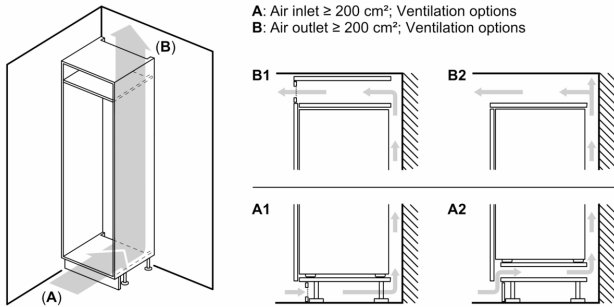

Serie 6, Inbouw vriezer, 87.4 x 55.8 cm, Vlakscharnier met SoftClose GIV21ADD0

Maximaal toegestaan gewicht van de fronten van de eenheden

Gemonteerde fronten van eenheden die het toegestane gewicht overschrijden kunnen schade veroorzaken en resulteren in functionele beperkingen van de scharnieren

Δ Gewicht

A: Hoogte van de apparaatdeur inclusief scharnieren in mm

B: Ongedempt scharnier, eenheidfront in kg

C: Gedempt scharnier, front van de eenheid in kg

D: Aanvullende mogelijke belasting in kg met heavy load set

	A	B	C	D
1500-1750	22	22		
720-1400	19	19		B+5 / C+5
A1	15	19		
A2	15	19