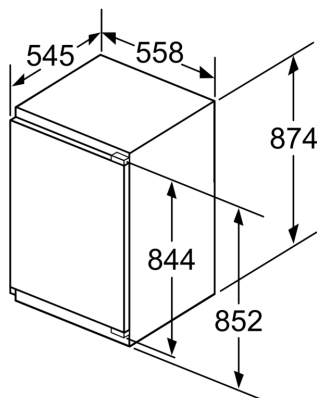

Technische specificaties

- Inbouwmaten (hxbxd):
- 88 x 56 x 55 cm
- Afmetingen (hxbxd):
- 87 x 56 x 55 cm
- Klimaatklasse: SN-T
- Draairichting deur rechts, verwisselbaar
- Aansluitwaarde: 90 W
- Netspanning 220 - 240 V

Toebehoren:

- IJblokjesvorm

Serie 6, Inbouw vriezer, 87.4 x 55.8 cm, Vlakscharnier met SoftClose GIV21ADD0

Maximaal toegestaan gewicht van de fronten van de eenheden

Gemonteerde fronten van eenheden die het toegestane gewicht overschrijden kunnen schade veroorzaken en resulteren in functionele beperkingen van de scharnieren

Δ Gewicht

A: Hoogte van de apparaatdeur inclusief scharnieren in mm

B: Ongedempt scharnier, eenheidfront in kg

C: Gedempt scharnier, front van de eenheid in kg

D: Aanvullende mogelijke belasting in kg met heavy load set

	A	B	C	D
1500-1750	22	22		
720-1400	19	19		B+5 / C+5
A1	15	19		
A2	15	19		

Afmeting in mm

Afmeting in mm

Afmeting in mm

Afmeting in mm
Aanbeveling tussenruimtes voor vlakscharnier

F	R	X
16-19	0-3	2,5
20	0-1	3
	2-3	2,5
21	0-1	3
	2-3	2,5
22	0	4
	1	3,5
	2-3	3