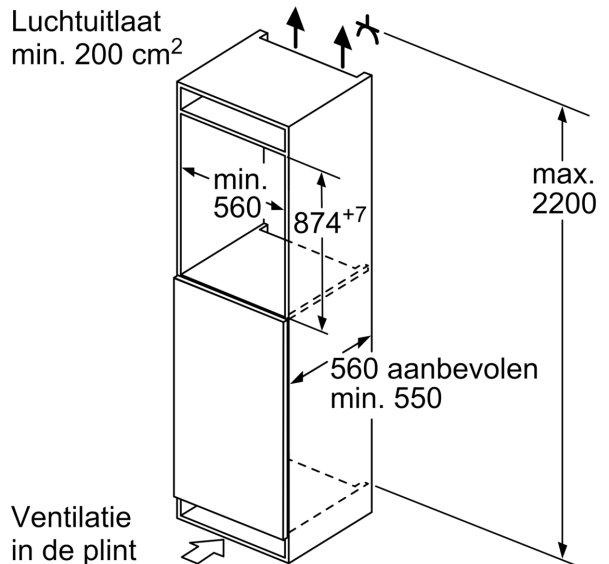

Technische specificaties

- Inbouwmaten (hxbxd):
- 88 x 56 x 55 cm
- Afmetingen (hxbxd):
- 87 x 56 x 55 cm
- Klimaatklasse: SN-T
- Draairichting deur rechts, verwisselbaar
- Aansluitwaarde: 90 W
- Netspanning 220 - 240 V

Toebehoren:

- IJblokjesvorm

Serie 6, Inbouw vriezer, 87.4 x 55.8 cm, Vlakscharnier met SoftClose GIV21ADD0

Maximaal toegestaan gewicht van de fronten van de eenheden

Gemonteerde fronten van eenheden die het toegestane gewicht overschrijden kunnen schade veroorzaken en resulteren in functionele beperkingen van de scharnieren

Δ Gewicht

A: Hoogte van de apparaatdeur inclusief scharnieren in mm

B: Ongedempt scharnier, eenheidfront in kg

C: Gedempt scharnier, front van de eenheid in kg

D: Aanvullende mogelijke belasting in kg met heavy load set

	A	B	C	D
1500-1750	22	22		
720-1400	19	19		B+5 / C+5
A1	15	19		
A2	15	19		

Afmeting in mm

Afmeting in mm

Afmeting in mm

Afmeting in mm
Aanbeveling tussenruimtes voor vlakscharnier

F	R	X
16-19	0-3	2,5
20	0-1	3
	2-3	2,5
21	0-1	3
	2-3	2,5
22	0	4
	1	3,5
	2-3	3