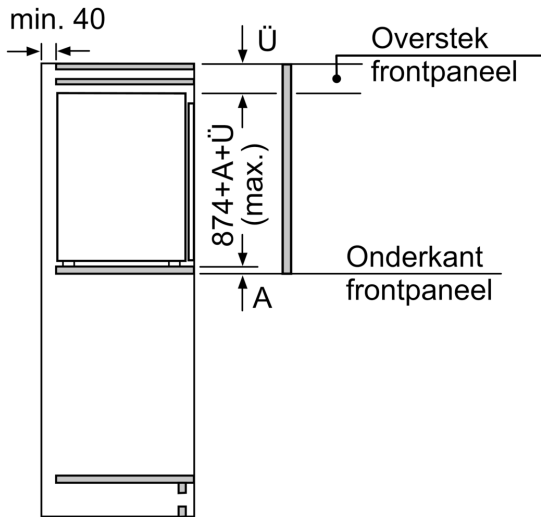

Technische specificaties

- Inbouwmaten (hxbxd):
- 88 x 56 x 55 cm
- Afmetingen (hxbxd):
- 87 x 56 x 55 cm
- Klimaatklasse: SN-T
- Draairichting deur rechts, verwisselbaar
- Aansluitwaarde: 90 W
- Netspanning 220 - 240 V

Δ Gewicht

A: Hoogte van de apparaatdeur inclusief scharnieren in mm

B: Ongedempt scharnier, eenheidfront in kg

C: Gedempt scharnier, front van de eenheid in kg

D: Aanvullende mogelijke belasting in kg met heavy load set

	A	B	C	D
1500-1750	22	22		
720-1400	19	19		B+5 / C+5
A1	15	19		
A2	15	19		

Afmeting in mm

Afmeting in mm

Afmeting in mm

Afmeting in mm
Aanbeveling tussenruimtes voor vlakscharnier

F	R	X
16-19	0-3	2,5
20	0-1	3
	2-3	2,5
21	0-1	3
	2-3	2,5
22	0	4
	1	3,5
	2-3	3