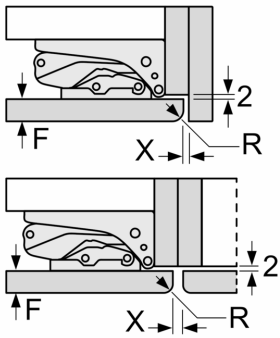

Δ Gewicht

A: Hoogte van de apparaatdeur inclusief scharnieren in mm

B: Ongedempt scharnier, eenheidfront in kg

C: Gedempt scharnier, front van de eenheid in kg

D: Aanvullende mogelijke belasting in kg met heavy load set

	A	B	C	D
1500-1750	22	22		
720-1400	19	19		B+5 / C+5
A1	15	19		
A2	15	19		

Afmeting in mm

Afmeting in mm

Afmeting in mm

Afmeting in mm
Aanbeveling tussenruimtes voor vlakscharnier

F	R	X
16-19	0-3	2,5
20	0-1	3
	2-3	2,5
21	0-1	3
	2-3	2,5
22	0	4
	1	3,5
	2-3	3

De in de tabel aanbevolen tussenruimtes moeten worden aangehouden, om een botsingsvrije opening van de apparaatdeuren te waarborgen en beschadiging aan keukenmeubels te vermijden.