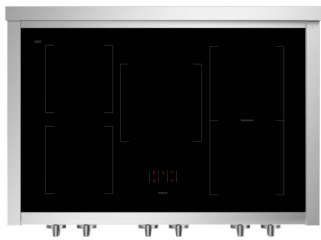

Genesi

Roestvrij stalen fornuizen

GQ9S-5FI

Kleur van de structuur Nero BA

Accessories

WOK-ONDERSTEUNING

TELESCOPISCHE GELEIDERS

GEMAILLEERD DIEPE BAKPLAAT

DIEPE BAKPLAAT

VERSTERKTE DRAADROOSTER

ROESTVRIJ STALEN BAKPLAAT

ROESTVRIJSTALEN VOERING

DRAAISPIT

WATER FLACON

VLEESSONDE

Jouw top

5 INDUCTIEZONES
2 x 1,85 kW - 1 x 2,1 kW
2 flex zones x 2,1 kW

Uw hoofdoven

Elektrische Combi-Steamoven 91 lt met
INNVENT®dubbele ventilator t.b.v. hetelucht, die de
warmte gelijkmatig door de ovenruimte verdeelt.
Elektronische TFT-programmeur met 15 functies en
37 voorgeprogrammeerde recepten.