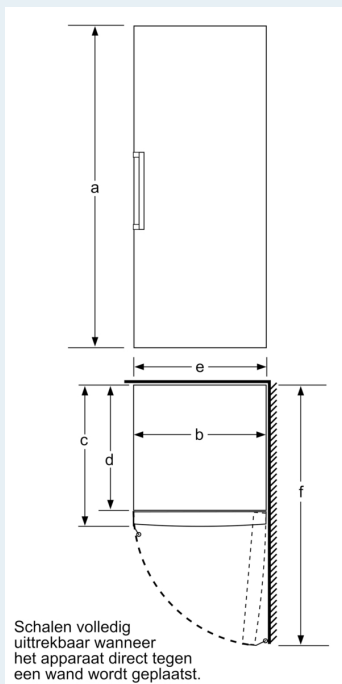

iQ500, Vrijstaande vriezer, 191 x 70 cm, Wit GS58NAWCV

	a	b	c	d	e	f
KSW36, GSD36	187					
KSV36, KSF36, GSN36, GSV36	186					
KSV33, GSN33, GSV33	176	60	65	58	60	119.5
KSV29, GSN29, GSV29	161					
GSV24	146					
GSN51	161					
GSN54	176	70	78	70	70	142
GSN58	191					

1. a Hoogte
   - b Breedte
   - c Diepte bij gesloten deur zonder greep en zonder afstandsstuk
   - d Diepte van de kast zonder afstandsstuk
   - e Breedte bij geopende deur zonder greep
   - f Diepte bij geopende deur zonder greep en zonder afstandsstuk
2. Afmetingen in cm