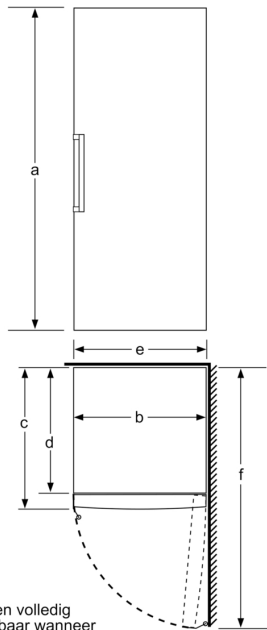

**Serie 6, Vrijstaande vriezer, 161 x 70
cm, Wit
GSN51AWCV**

Schalen volledig
uittrekbaar wanneer
het apparaat direct tegen
een wand wordt geplaatst.

	a	b	c	d	e	f
KSW36, GSD36	187					
KSV36, KSF36, GSN36, GSV36	186					
KSV33, GSN33, GSV33	176	60	65	58	60	119.5
KSV29, GSN29, GSV29	161					
GSV24	146					
GSN51	161					
GSN54	176	70	78	70	70	142
GSN58	191					

- a Hoogte
- b Breedte
- c Diepte bij gesloten deur zonder greep en zonder afsatdsstuk
- d Diepte van de kast zonder afstandsstuk
- e Breedte bij geopende deur zonder greep
- f Diepte bij geopende deur zonder greep en zonder afstandsstuk

Afmetingen in cm