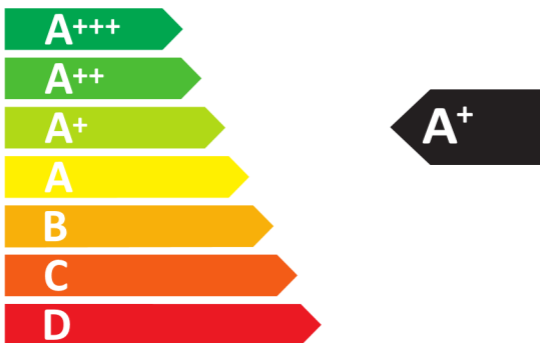

ENERG

енергия · ενέργεια

Miele

H 2761-1 B

125 Edition

76 L

1.05 kWh/cycle*

0.71 kWh/cycle*