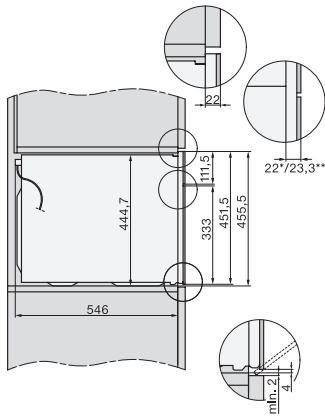

H 7145 BM

Compacte oven met geïntegreerde magnetron
in elegant zwart design met automatische programma's en gecombineerde functies.

side view H7000 BM, installation drawings